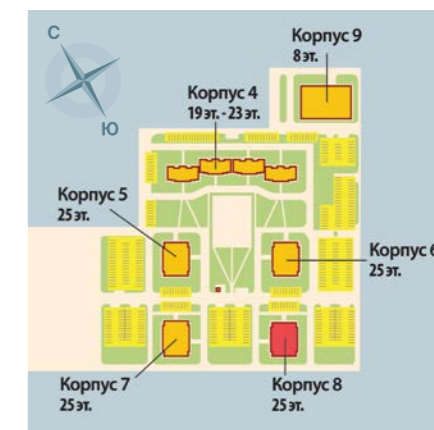

ГЕНПЛАН ЖИЛОГО КОМПЛЕКСА

-  1 очередь
-  2 очередь
-  3 очередь
-  4 очередь
-  зона отдыха

КОРПУС 7
ПЛАН 1 ЭТАЖА

КОРПУС 7
ПЛАН 2-6 ЭТАЖЕЙ

ЖК «КАЛИНА-ПАРК 2»
КОРПУС 8

Всего 199 квартир

- Квартиры-студии от 32,39 до 34,69 м²
- Однокомнатные квартиры от 42,75 до 45,7 м²
- Двухкомнатные квартиры от 62,44 до 65,91 м²
- Трехкомнатные квартиры от 84,52 до 87,99 м²

- Квартира-студия
- 1-комнатная квартира
- 2-комнатная квартира
- 3-комнатная квартира

2-VIII-2-6 тип квартиры

41.81	жилая площадь
85.94	общая площадь
87.99	площадь с балконом

КОРПУС 7
ПЛАН 7-9 ЭТАЖЕЙ

КОРПУС 7
ПЛАН 10-12 ЭТАЖЕЙ

ЖК «КАЛИНА-ПАРК 2»
КОРПУС 8

Всего 199 квартир

- Квартиры-студии от 32,39 до 34,69 м²
- Однокомнатные квартиры от 42,75 до 45,7 м²
- Двухкомнатные квартиры от 62,44 до 65,91 м²
- Трехкомнатные квартиры от 84,52 до 87,99 м²

- Квартира-студия
- 1-комнатная квартира
- 2-комнатная квартира
- 3-комнатная квартира

2-VIII-2-6 тип квартиры

41.81	жилая площадь
85.94	общая площадь
87.99	площадь с балконом

ЖК «КАЛИНА-ПАРК 2» КОРПУС 8