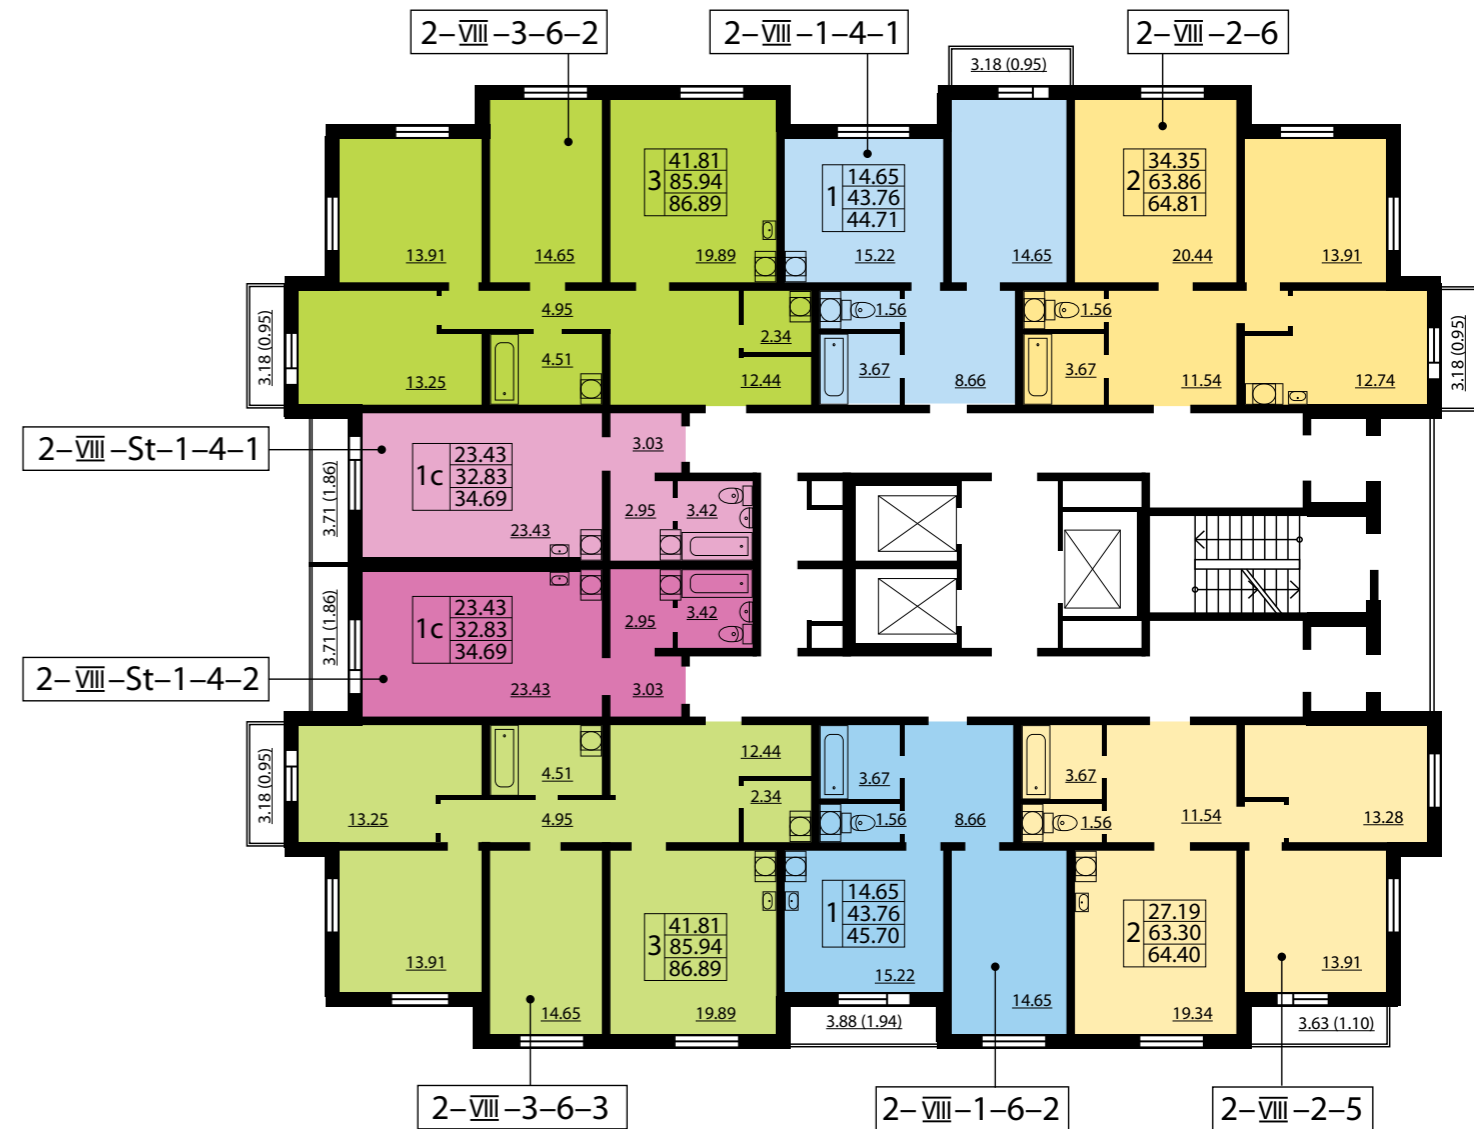

Всего 199 квартир

- Квартиры-студии от 32,39 до 34,69 м²
- Однокомнатные квартиры от 42,75 до 45,7 м²
- Двухкомнатные квартиры от 62,44 до 65,91 м²
- Трехкомнатные квартиры от 84,52 до 87,99 м²

- Квартира-студия
- 1-комнатная квартира
- 2-комнатная квартира
- 3-комнатная квартира

2-VIII-2-6 тип квартиры

41.81	жилая площадь
3 85.94	общая площадь
87.99	площадь с балконом

КОРПУС 7
ПЛАН 19-21 ЭТАЖЕЙ

КОРПУС 7
ПЛАН 22-25 ЭТАЖЕЙ

ЖК «КАЛИНА-ПАРК 2»
КОРПУС 8

Всего 199 квартир

- Квартиры-студии от 32,39 до 34,69 м²
- Однокомнатные квартиры от 42,75 до 45,7 м²
- Двухкомнатные квартиры от 62,44 до 65,91 м²
- Трехкомнатные квартиры от 84,52 до 87,99 м²

- Квартира-студия
- 1-комнатная квартира
- 2-комнатная квартира
- 3-комнатная квартира

2-VIII-2-6 тип квартиры

41.81	жилая площадь
85.94	общая площадь
87.99	площадь с балконом