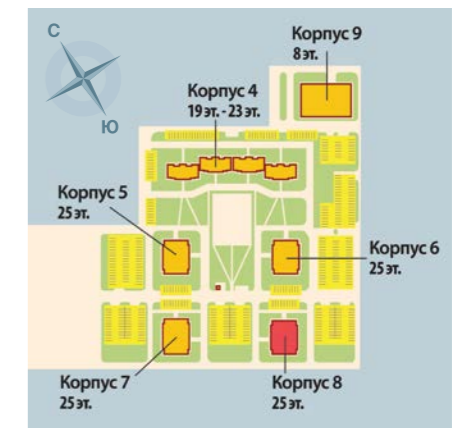

ГЕНПЛАН ЖИЛОГО КОМПЛЕКСА

-  1 очередь
-  2 очередь
-  3 очередь
-  4 очередь
-  зона отдыха

КОРПУС 7
ПЛАН 1 ЭТАЖА

КОРПУС 7
ПЛАН 2-6 ЭТАЖЕЙ

ЖК «КАЛИНА-ПАРК 2»
КОРПУС 8

Всего 199 квартир

- Квартиры-студии от 32,39 до 34,69 м²
- Однокомнатные квартиры от 42,75 до 45,7 м²
- Двухкомнатные квартиры от 62,44 до 65,91 м²
- Трехкомнатные квартиры от 84,52 до 87,99 м²

ЖК «КАЛИНА-ПАРК 2»
КОРПУС 8

Всего 199 квартир

- Квартиры-студии от 32,39 до 34,69 м²
- Однокомнатные квартиры от 42,75 до 45,7 м²
- Двухкомнатные квартиры от 62,44 до 65,91 м²
- Трехкомнатные квартиры от 84,52 до 87,99 м²

- Квартира-студия
- 1-комнатная квартира
- 2-комнатная квартира
- 3-комнатная квартира

2-VIII-2-6 тип квартиры

41.81	жилая площадь
85.94	общая площадь
87.99	площадь с балконом

ЖК «КАЛИНА-ПАРК 2» КОРПУС 8

Всего 199 квартир

- Квартиры-студии от 32,39 до 34,69 м²
- Однокомнатные квартиры от 42,75 до 45,7 м²
- Двухкомнатные квартиры от 62,44 до 65,91 м²
- Трехкомнатные квартиры от 84,52 до 87,99 м²

- Квартира-студия
- 1-комнатная квартира
- 2-комнатная квартира
- 3-комнатная квартира