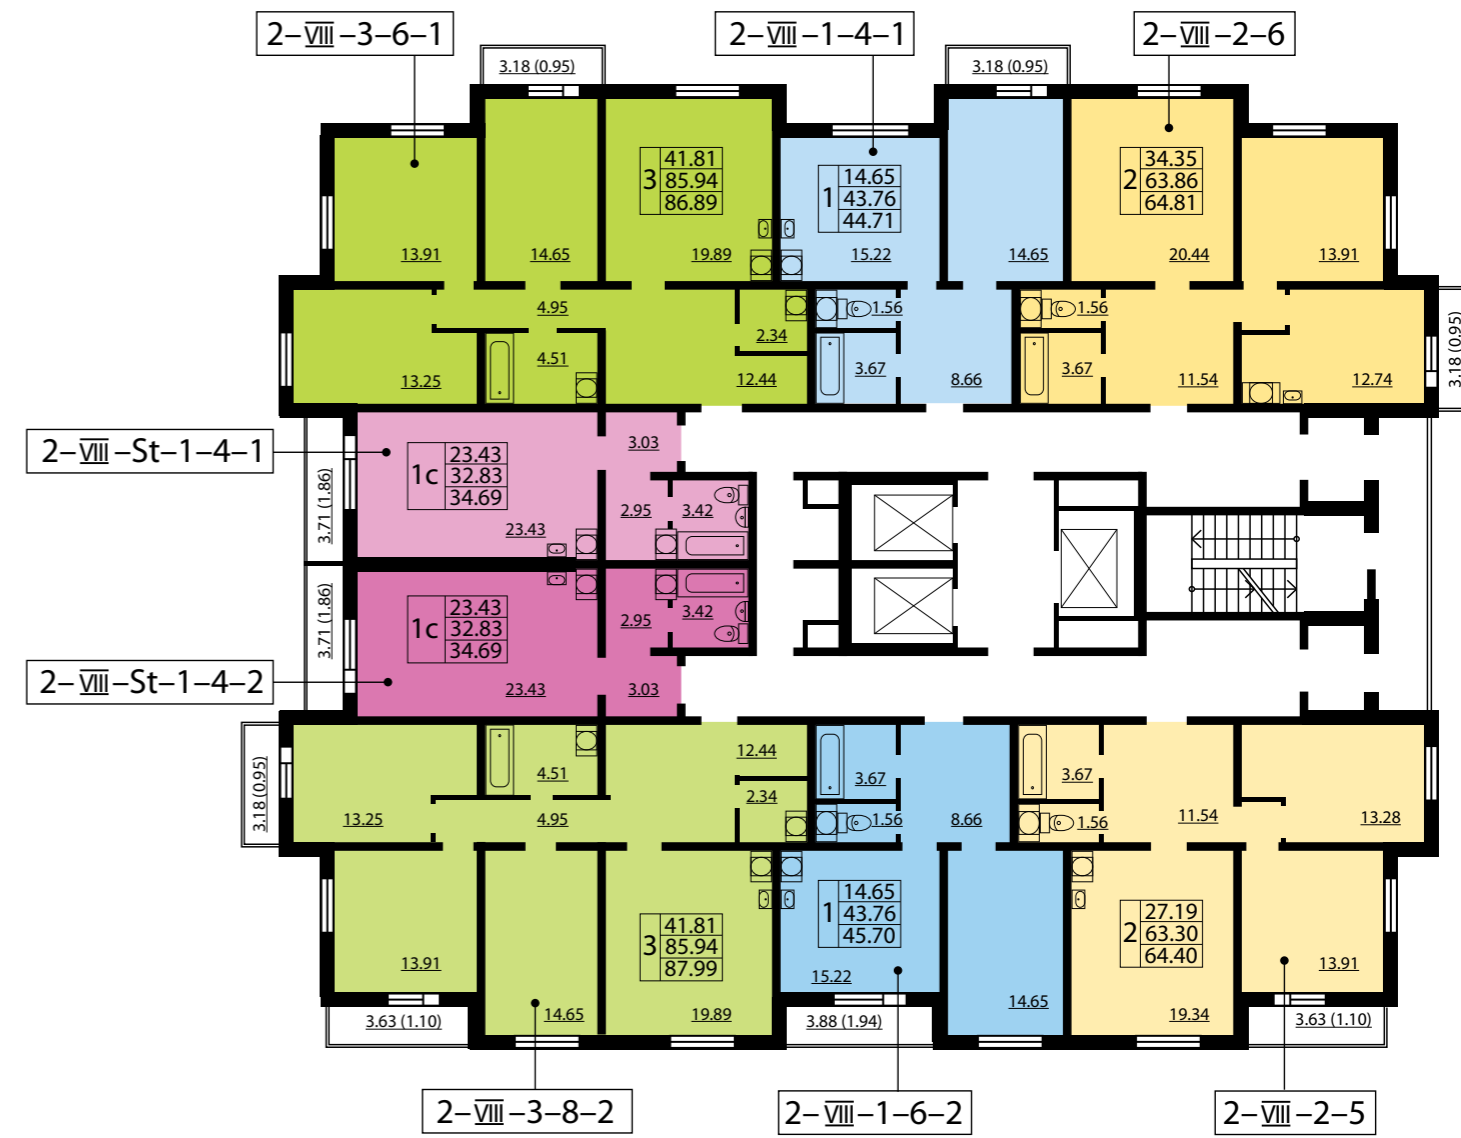

ГЕНПЛАН ЖИЛОГО КОМПЛЕКСА

-  1 очередь
-  2 очередь
-  3 очередь
-  4 очередь
-  зона отдыха

КОРПУС 7
ПЛАН 1 ЭТАЖА

КОРПУС 7
ПЛАН 2-6 ЭТАЖЕЙ

ЖК «КАЛИНА-ПАРК 2»
КОРПУС 8

Всего 199 квартир

- Квартиры-студии от 32,39 до 34,69 м²
- Однокомнатные квартиры от 42,75 до 45,7 м²
- Двухкомнатные квартиры от 62,44 до 65,91 м²
- Трехкомнатные квартиры от 84,52 до 87,99 м²

- Квартира-студия
- 1-комнатная квартира
- 2-комнатная квартира
- 3-комнатная квартира

2-VIII-2-6 тип квартиры

41.81	жилая площадь
85.94	общая площадь
87.99	площадь с балконом

КОРПУС 7
ПЛАН 7-9 ЭТАЖЕЙ

КОРПУС 7
ПЛАН 10-12 ЭТАЖЕЙ

ЖК «КАЛИНА-ПАРК 2»
КОРПУС 8

Всего 199 квартир

- Квартиры-студии от 32,39 до 34,69 м²
- Однокомнатные квартиры от 42,75 до 45,7 м²
- Двухкомнатные квартиры от 62,44 до 65,91 м²
- Трехкомнатные квартиры от 84,52 до 87,99 м²

- Квартира-студия
- 1-комнатная квартира
- 2-комнатная квартира
- 3-комнатная квартира

2-VIII-2-6 тип квартиры

41.81	жилая площадь
85.94	общая площадь
87.99	площадь с балконом

ЖК «КАЛИНА-ПАРК 2» КОРПУС 8