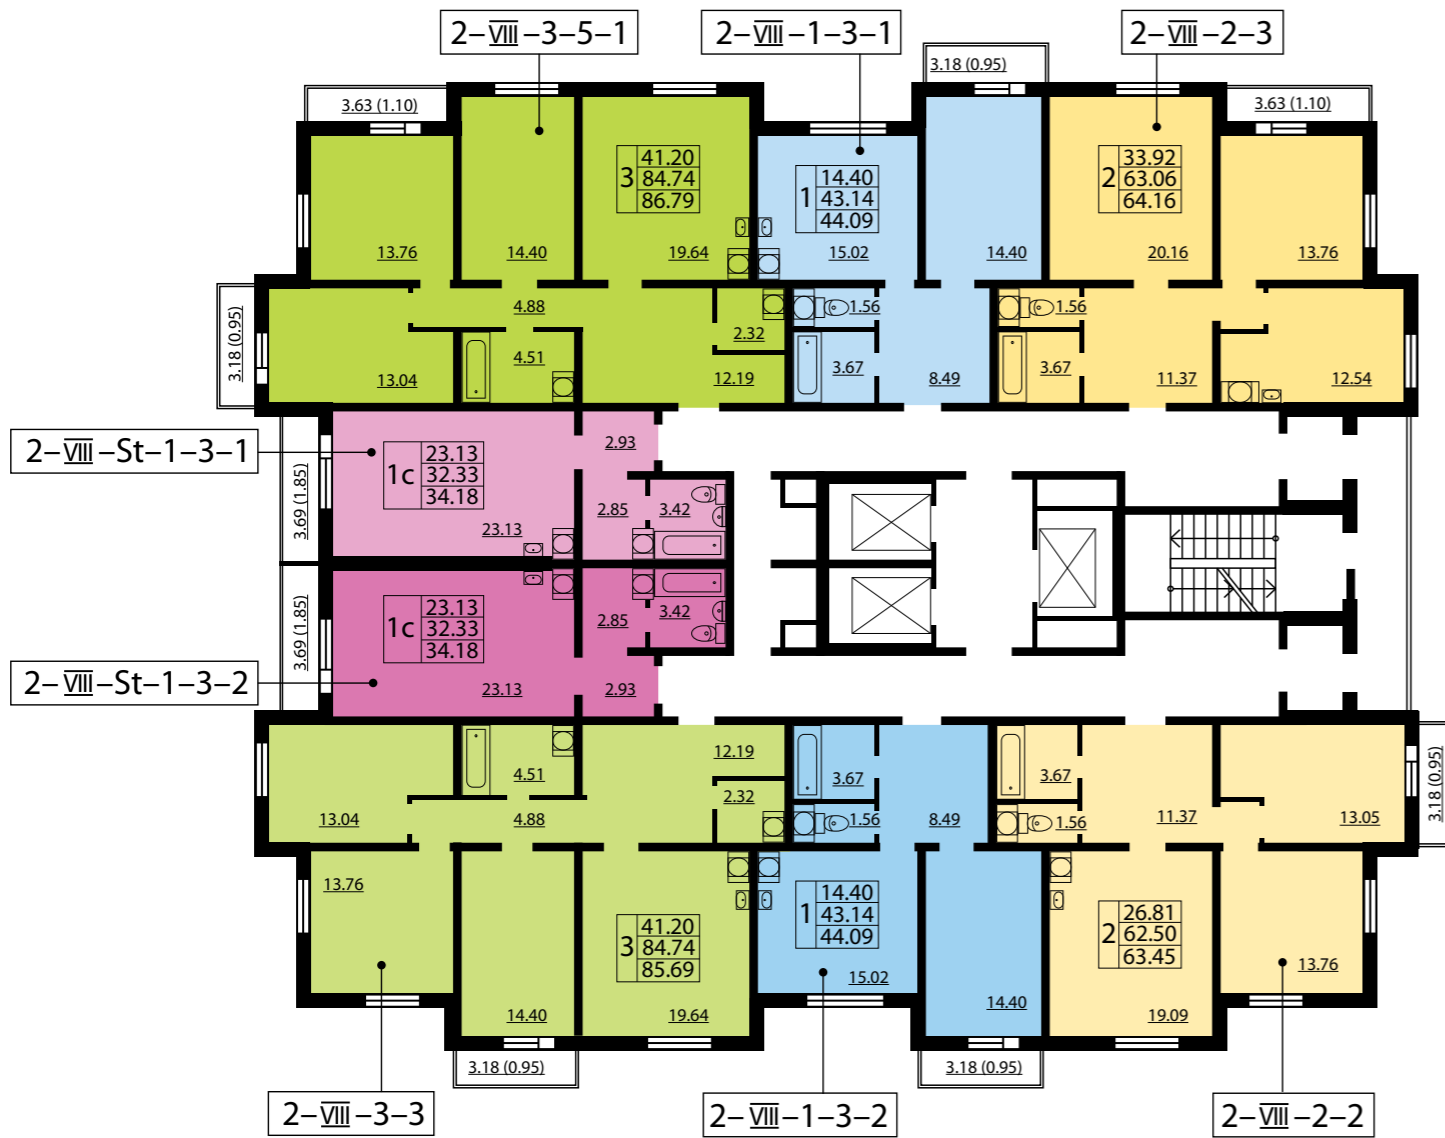

ГЕНПЛАН ЖИЛОГО КОМПЛЕКСА

-  1 очередь
-  2 очередь
-  3 очередь
-  4 очередь
-  зона отдыха

КОРПУС 7
ПЛАН 1 ЭТАЖА

КОРПУС 7
ПЛАН 2-6 ЭТАЖЕЙ

ЖК «КАЛИНА-ПАРК 2»
КОРПУС 8

Всего 199 квартир

- Квартиры-студии от 32,39 до 34,69 м²
- Однокомнатные квартиры от 42,75 до 45,7 м²
- Двухкомнатные квартиры от 62,44 до 65,91 м²
- Трехкомнатные квартиры от 84,52 до 87,99 м²

- Квартира-студия
- 1-комнатная квартира
- 2-комнатная квартира
- 3-комнатная квартира

2-VIII-2-6 тип квартиры

41.81	жилая площадь
85.94	общая площадь
87.99	площадь с балконом

КОРПУС 7
ПЛАН 7-9 ЭТАЖЕЙ

КОРПУС 7
ПЛАН 10-12 ЭТАЖЕЙ

ЖК «КАЛИНА-ПАРК 2»
КОРПУС 8

Всего 199 квартир

- Квартиры-студии от 32,39 до 34,69 м²
- Однокомнатные квартиры от 42,75 до 45,7 м²
- Двухкомнатные квартиры от 62,44 до 65,91 м²
- Трехкомнатные квартиры от 84,52 до 87,99 м²

- Квартира-студия
- 1-комнатная квартира
- 2-комнатная квартира
- 3-комнатная квартира

2-VIII-2-6 тип квартиры

41.81	жилая площадь
85.94	общая площадь
87.99	площадь с балконом

ЖК «КАЛИНА-ПАРК 2» КОРПУС 8