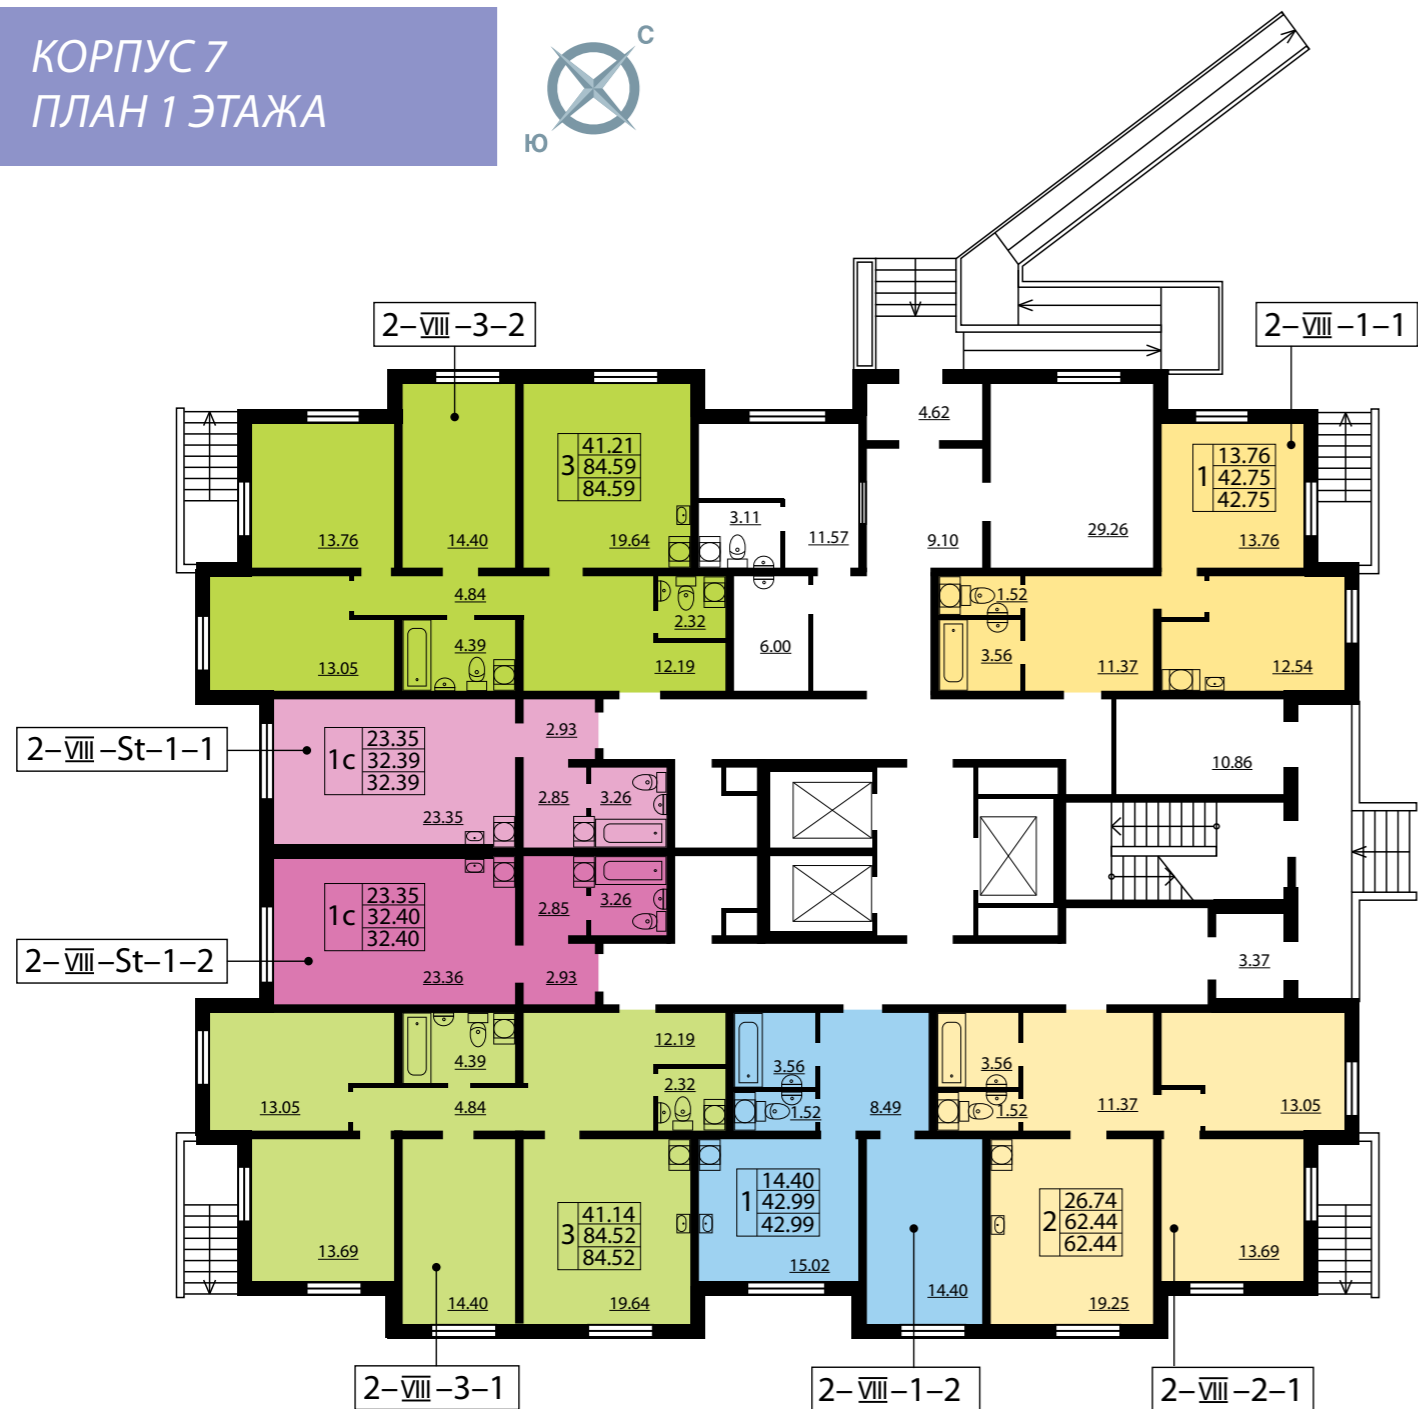

ГЕНПЛАН ЖИЛОГО КОМПЛЕКСА

-  1 очередь
-  2 очередь
-  3 очередь
-  4 очередь
-  зона отдыха

КОРПУС 7
ПЛАН 1 ЭТАЖА

КОРПУС 7
ПЛАН 2-6 ЭТАЖЕЙ

ЖК «КАЛИНА-ПАРК 2»
КОРПУС 8

Всего 199 квартир

- Квартиры-студии от 32,39 до 34,69 м²
- Однокомнатные квартиры от 42,75 до 45,7 м²
- Двухкомнатные квартиры от 62,44 до 65,91 м²
- Трехкомнатные квартиры от 84,52 до 87,99 м²

- Квартира-студия
- 1-комнатная квартира
- 2-комнатная квартира
- 3-комнатная квартира

2-VIII-2-6 тип квартиры

41.81	жилая площадь
85.94	общая площадь
87.99	площадь с балконом

КОРПУС 7
ПЛАН 7-9 ЭТАЖЕЙ

КОРПУС 7
ПЛАН 10-12 ЭТАЖЕЙ

ЖК «КАЛИНА-ПАРК 2»
КОРПУС 8

Всего 199 квартир

- Квартиры-студии от 32,39 до 34,69 м²
- Однокомнатные квартиры от 42,75 до 45,7 м²
- Двухкомнатные квартиры от 62,44 до 65,91 м²
- Трехкомнатные квартиры от 84,52 до 87,99 м²

- Квартира-студия
- 1-комнатная квартира
- 2-комнатная квартира
- 3-комнатная квартира

2-VIII-2-6 тип квартиры

41.81	жилая площадь
85.94	общая площадь
87.99	площадь с балконом

ЖК «КАЛИНА-ПАРК 2» КОРПУС 8