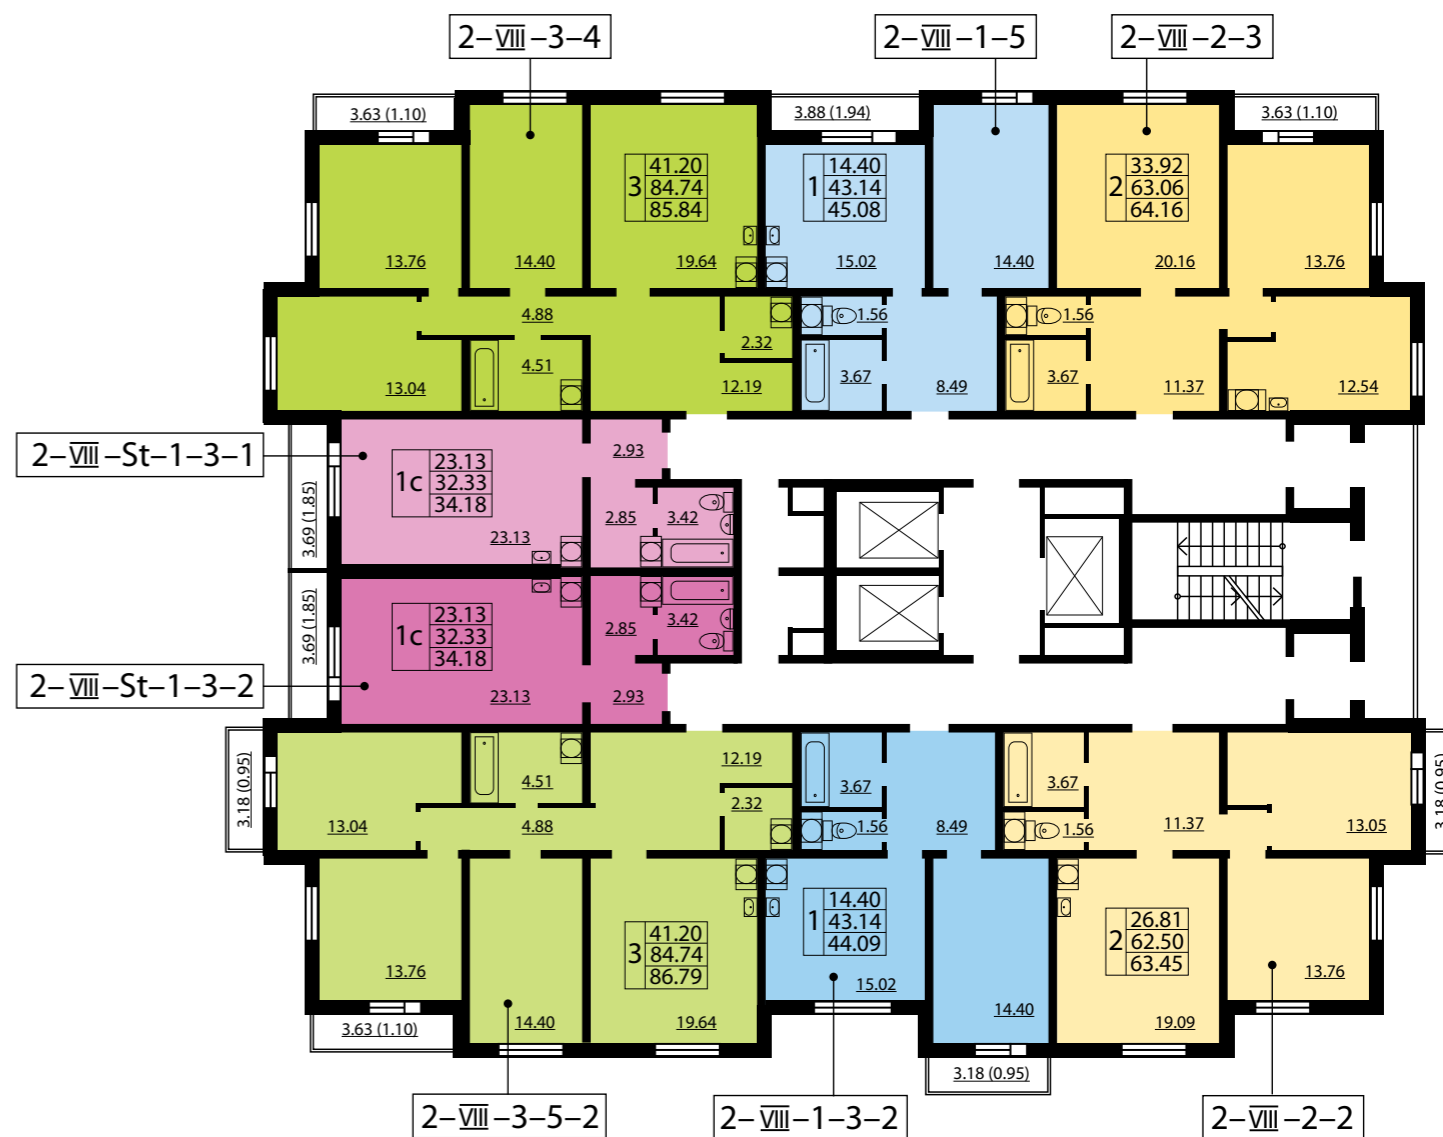

ГЕНПЛАН ЖИЛОГО КОМПЛЕКСА

-  1 очередь
-  2 очередь
-  3 очередь
-  4 очередь
-  зона отдыха

КОРПУС 7
ПЛАН 1 ЭТАЖА

КОРПУС 7
ПЛАН 2-6 ЭТАЖЕЙ

ЖК «КАЛИНА-ПАРК 2»
КОРПУС 8

Всего 199 квартир

- Квартиры-студии от 32,39 до 34,69 м²
- Однокомнатные квартиры от 42,75 до 45,7 м²
- Двухкомнатные квартиры от 62,44 до 65,91 м²
- Трехкомнатные квартиры от 84,52 до 87,99 м²

- Квартира-студия
- 1-комнатная квартира
- 2-комнатная квартира
- 3-комнатная квартира

2-VIII-2-6 тип квартиры

41.81	жилая площадь
85.94	общая площадь
87.99	площадь с балконом

КОРПУС 7
ПЛАН 7-9 ЭТАЖЕЙ

КОРПУС 7
ПЛАН 10-12 ЭТАЖЕЙ

ЖК «КАЛИНА-ПАРК 2»
КОРПУС 8

Всего 199 квартир

- Квартиры-студии от 32,39 до 34,69 м²
- Однокомнатные квартиры от 42,75 до 45,7 м²
- Двухкомнатные квартиры от 62,44 до 65,91 м²
- Трехкомнатные квартиры от 84,52 до 87,99 м²

- Квартира-студия
- 1-комнатная квартира
- 2-комнатная квартира
- 3-комнатная квартира

2-VIII-2-6 тип квартиры

41.81	жилая площадь
85.94	общая площадь
87.99	площадь с балконом

ЖК «КАЛИНА-ПАРК 2» КОРПУС 8