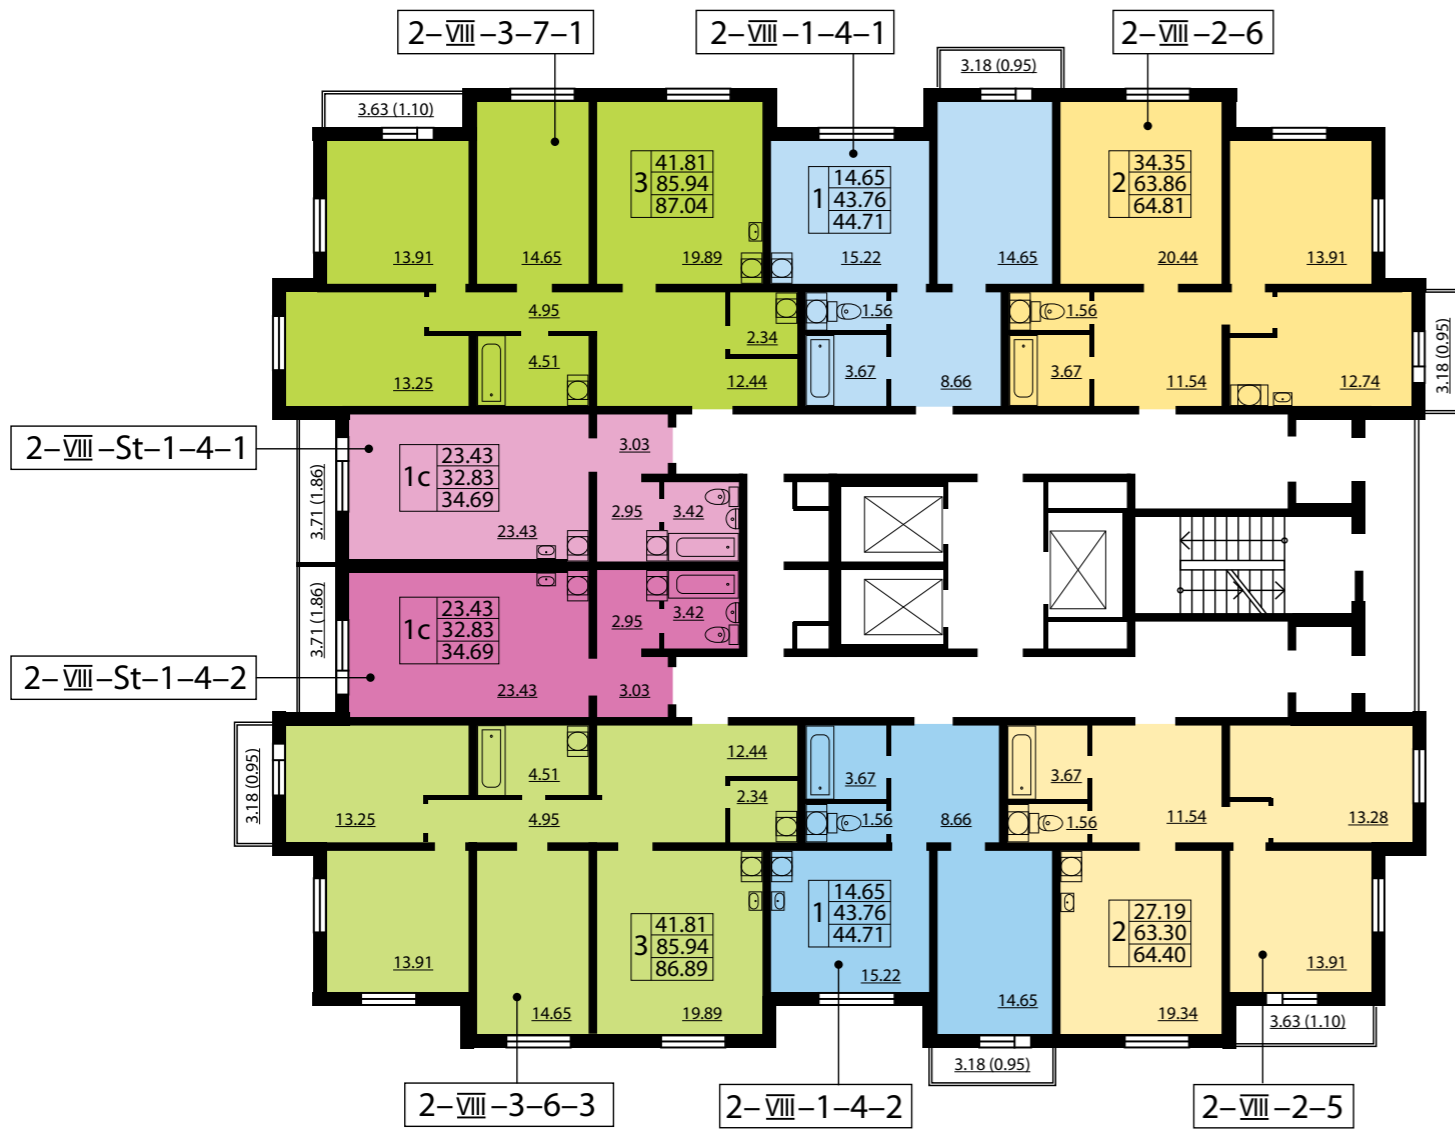

Всего 199 квартир

- Квартиры-студии от 32,39 до 34,69 м²
- Однокомнатные квартиры от 42,75 до 45,7 м²
- Двухкомнатные квартиры от 62,44 до 65,91 м²
- Трехкомнатные квартиры от 84,52 до 87,99 м²

- Квартира-студия
- 1-комнатная квартира
- 2-комнатная квартира
- 3-комнатная квартира

2-VIII-2-6 тип квартиры

41.81	жилая площадь
3 85.94	общая площадь
87.99	площадь с балконом

КОРПУС 7
ПЛАН 19-21 ЭТАЖЕЙ

КОРПУС 7
ПЛАН 22-25 ЭТАЖЕЙ

ЖК «КАЛИНА-ПАРК 2»
КОРПУС 8

Всего 199 квартир

- Квартиры-студии от 32,39 до 34,69 м²
- Однокомнатные квартиры от 42,75 до 45,7 м²
- Двухкомнатные квартиры от 62,44 до 65,91 м²
- Трехкомнатные квартиры от 84,52 до 87,99 м²

- Квартира-студия
- 1-комнатная квартира
- 2-комнатная квартира
- 3-комнатная квартира

2-VIII-2-6 тип квартиры

41.81	жилая площадь
85.94	общая площадь
87.99	площадь с балконом