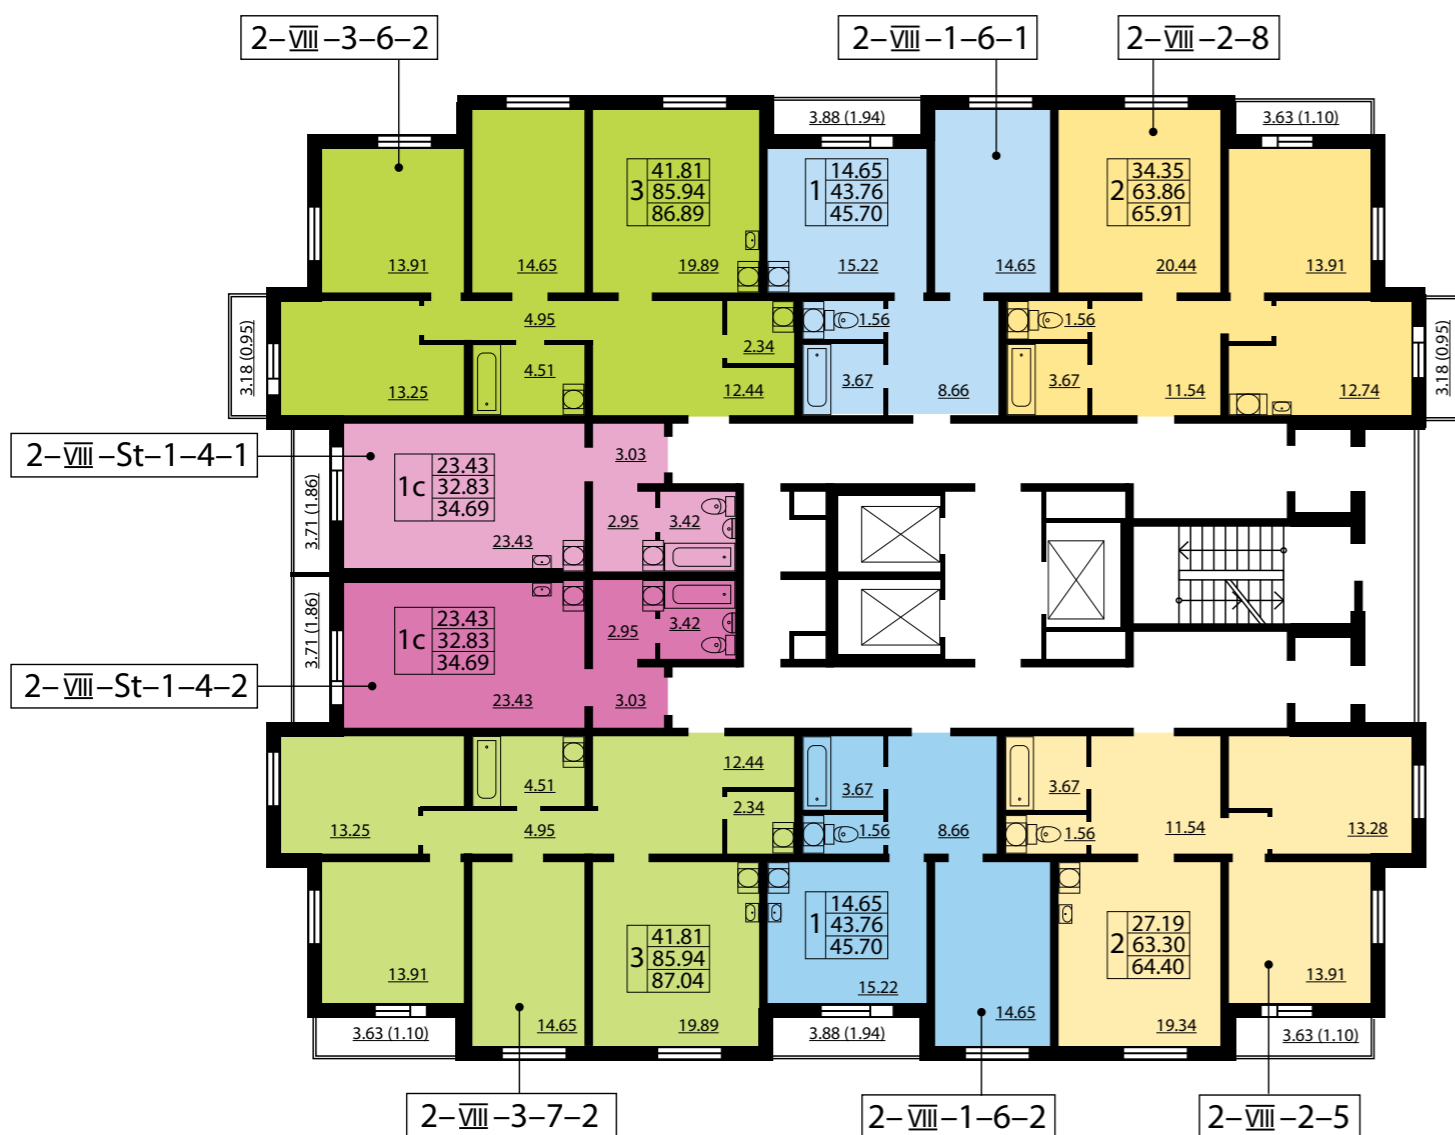

- Квартира-студия
- 1-комнатная квартира
- 2-комнатная квартира
- 3-комнатная квартира

2-VIII-2-6 тип квартиры

41.81	жилая площадь
85.94	общая площадь
87.99	площадь с балконом

КОРПУС 7
ПЛАН 7-9 ЭТАЖЕЙ

КОРПУС 7
ПЛАН 10-12 ЭТАЖЕЙ

ЖК «КАЛИНА-ПАРК 2»
КОРПУС 8

Всего 199 квартир

- Квартиры-студии от 32,39 до 34,69 м²
- Однокомнатные квартиры от 42,75 до 45,7 м²
- Двухкомнатные квартиры от 62,44 до 65,91 м²
- Трехкомнатные квартиры от 84,52 до 87,99 м²

- Квартира-студия
- 1-комнатная квартира
- 2-комнатная квартира
- 3-комнатная квартира

2-VIII-2-6 тип квартиры

41.81	жилая площадь
85.94	общая площадь
87.99	площадь с балконом

ЖК «КАЛИНА-ПАРК 2» КОРПУС 8

Всего 199 квартир

- Квартиры-студии от 32,39 до 34,69 м²
- Однокомнатные квартиры от 42,75 до 45,7 м²
- Двухкомнатные квартиры от 62,44 до 65,91 м²
- Трехкомнатные квартиры от 84,52 до 87,99 м²

- Квартира-студия
- 1-комнатная квартира
- 2-комнатная квартира
- 3-комнатная квартира