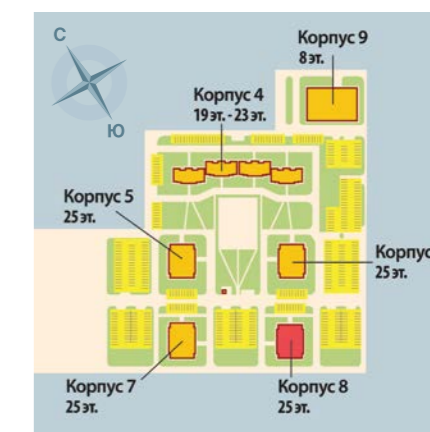

ЖК «КАЛИНА-ПАРК 2» КОРПУС 8

Всего 199 квартир

- Квартиры-студии от 32,39 до 34,69 м²
- Однокомнатные квартиры от 42,75 до 45,7 м²
- Двухкомнатные квартиры от 62,44 до 65,91 м²
- Трехкомнатные квартиры от 84,52 до 87,99 м²

- Квартира-студия
- 1-комнатная квартира
- 2-комнатная квартира
- 3-комнатная квартира

2-VIII-2-6 тип квартиры

41.81	жилая площадь
3 85.94	общая площадь
87.99	площадь с балконом