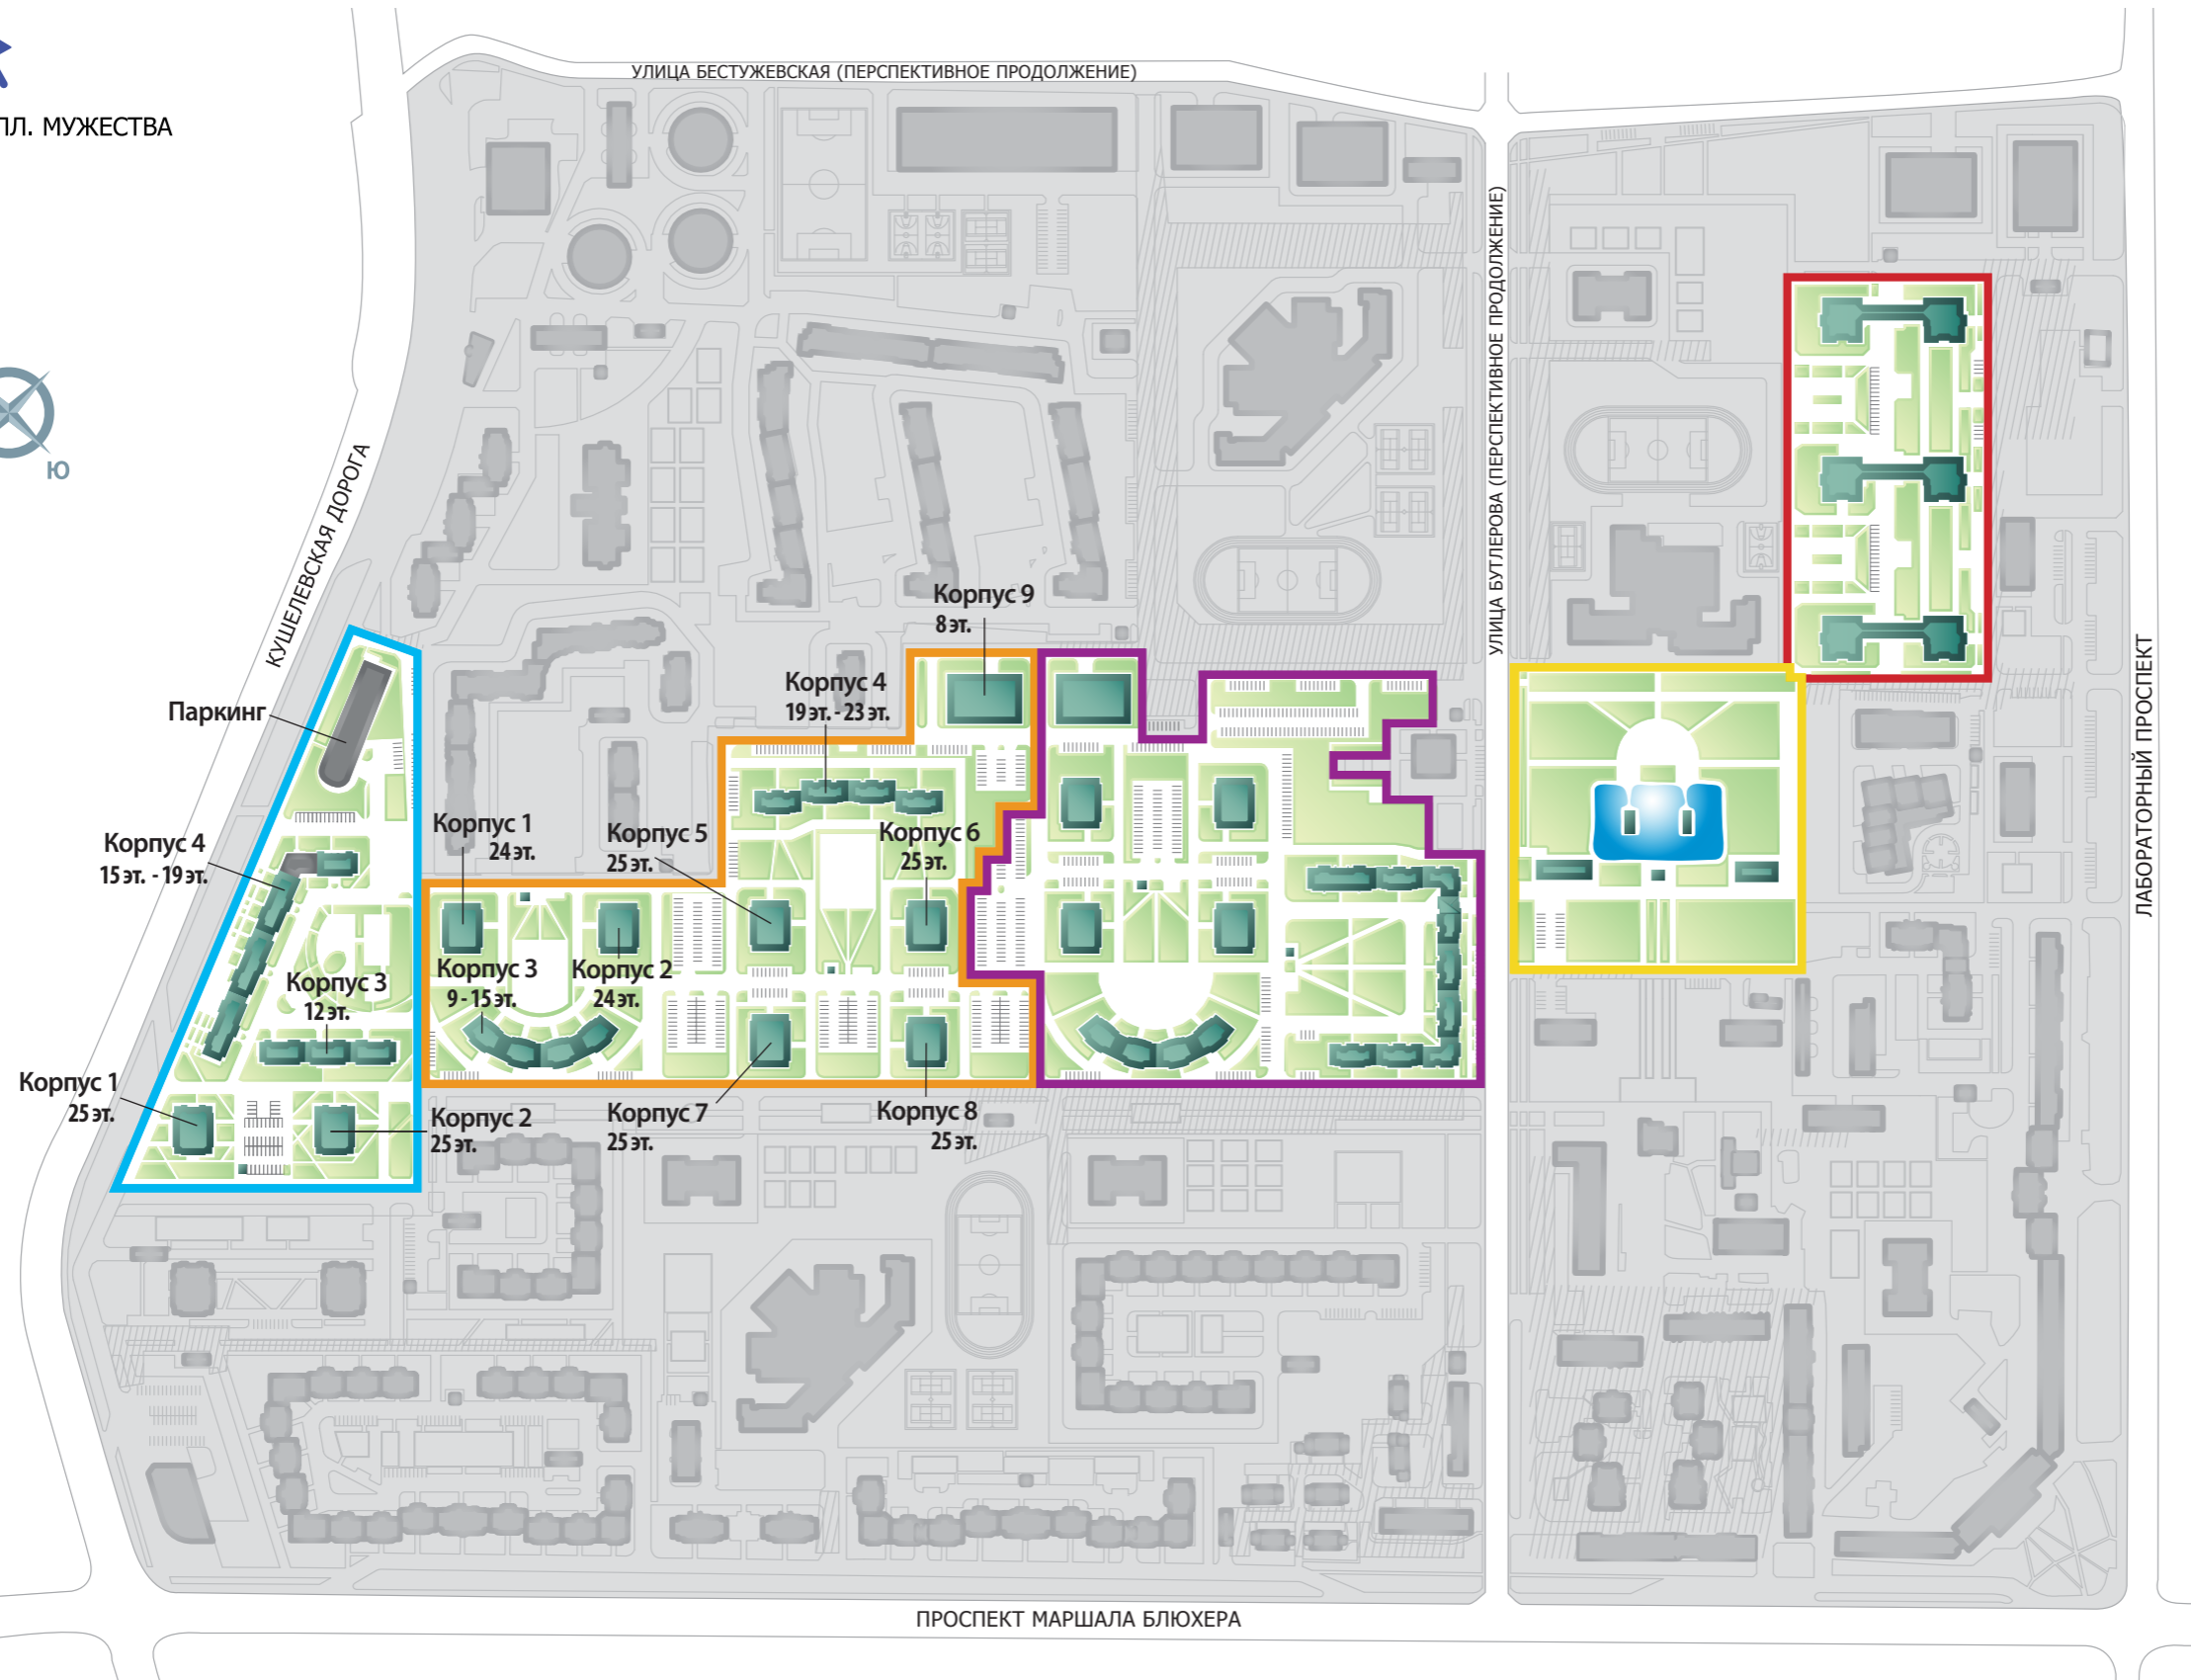

ГЕНПЛАН ЖИЛОГО КОМПЛЕКСА

-  1 очередь
-  2 очередь
-  3 очередь
-  4 очередь
-  зона отдыха

КОРПУС 7
ПЛАН 1 ЭТАЖА

КОРПУС 7
ПЛАН 2-6 ЭТАЖЕЙ

ЖК «КАЛИНА-ПАРК 2»
КОРПУС 8

Всего 199 квартир

- Квартиры-студии от 32,39 до 34,69 м²
- Однокомнатные квартиры от 42,75 до 45,7 м²
- Двухкомнатные квартиры от 62,44 до 65,91 м²
- Трехкомнатные квартиры от 84,52 до 87,99 м²

- Квартира-студия
- 1-комнатная квартира
- 2-комнатная квартира
- 3-комнатная квартира

2-VIII-2-6 тип квартиры

41.81	жилая площадь
85.94	общая площадь
87.99	площадь с балконом

КОРПУС 7
ПЛАН 7-9 ЭТАЖЕЙ

КОРПУС 7
ПЛАН 10-12 ЭТАЖЕЙ

ЖК «КАЛИНА-ПАРК 2»
КОРПУС 8

Всего 199 квартир

- Квартиры-студии от 32,39 до 34,69 м²
- Однокомнатные квартиры от 42,75 до 45,7 м²
- Двухкомнатные квартиры от 62,44 до 65,91 м²
- Трехкомнатные квартиры от 84,52 до 87,99 м²

- Квартира-студия
- 1-комнатная квартира
- 2-комнатная квартира
- 3-комнатная квартира

2-VIII-2-6 тип квартиры

41.81	жилая площадь
85.94	общая площадь
87.99	площадь с балконом

ЖК «КАЛИНА-ПАРК 2» КОРПУС 8