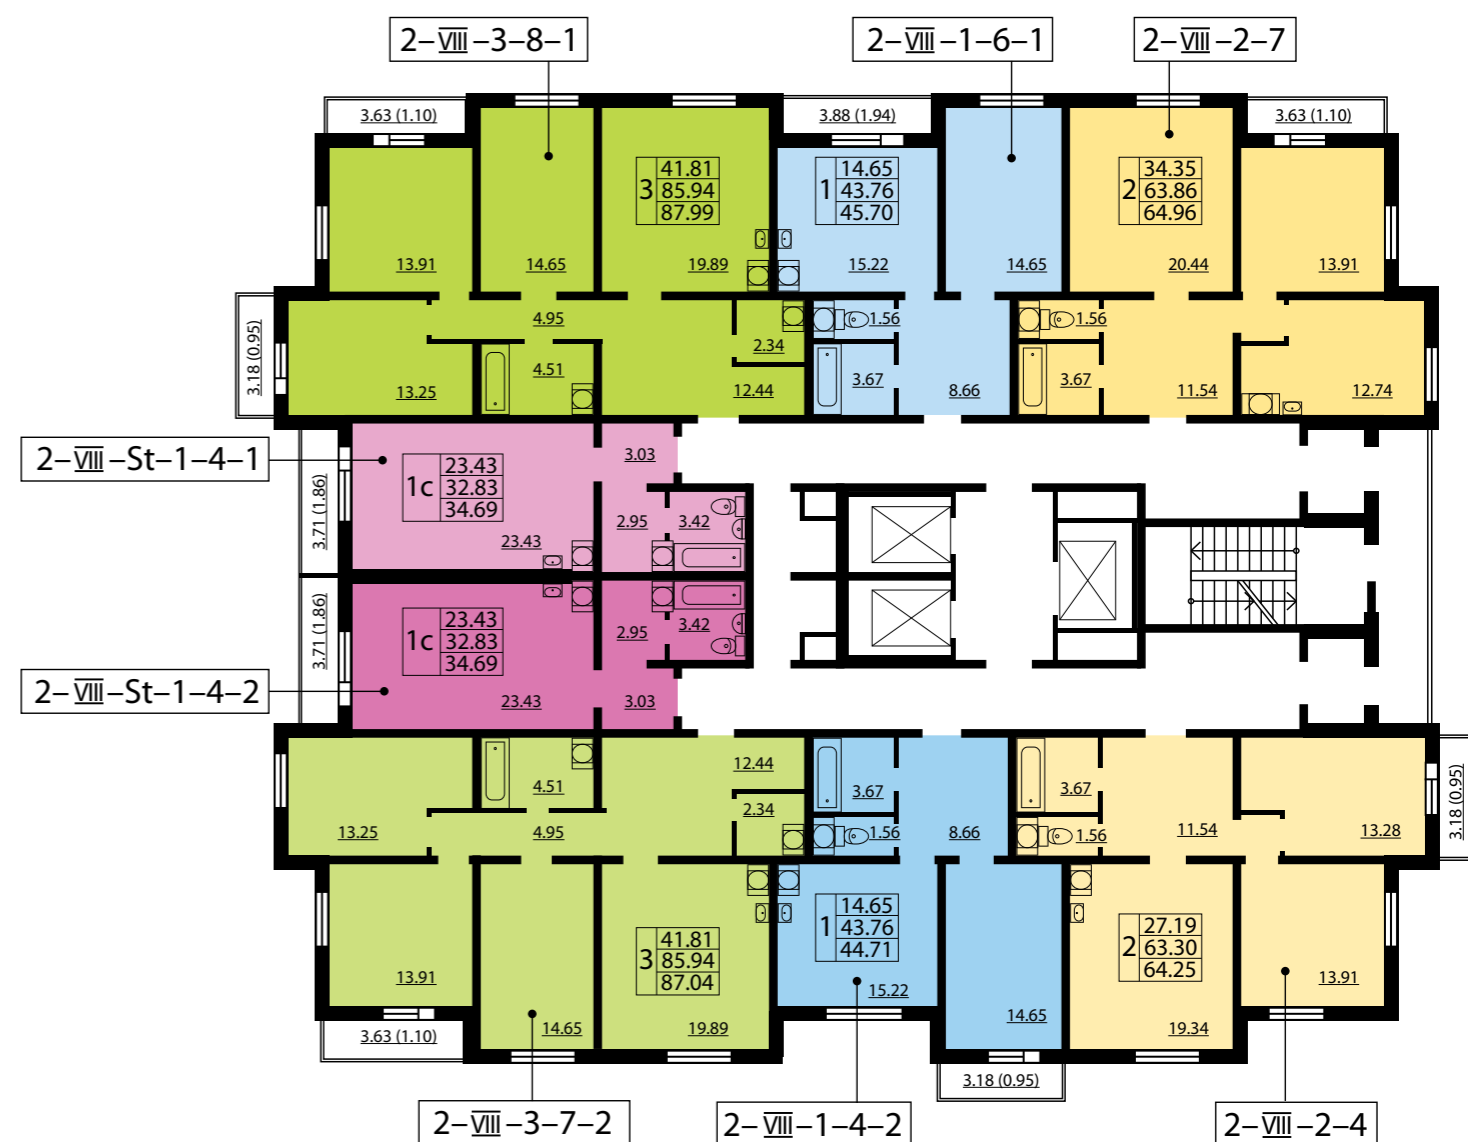

- Квартира-студия
- 1-комнатная квартира
- 2-комнатная квартира
- 3-комнатная квартира

2-VIII-2-6 тип квартиры

41.81	жилая площадь
85.94	общая площадь
87.99	площадь с балконом

КОРПУС 7
ПЛАН 7-9 ЭТАЖЕЙ

КОРПУС 7
ПЛАН 10-12 ЭТАЖЕЙ

ЖК «КАЛИНА-ПАРК 2»
КОРПУС 8

Всего 199 квартир

- Квартиры-студии от 32,39 до 34,69 м²
- Однокомнатные квартиры от 42,75 до 45,7 м²
- Двухкомнатные квартиры от 62,44 до 65,91 м²
- Трехкомнатные квартиры от 84,52 до 87,99 м²

- Квартира-студия
- 1-комнатная квартира
- 2-комнатная квартира
- 3-комнатная квартира

2-VIII-2-6 тип квартиры

41.81	жилая площадь
85.94	общая площадь
87.99	площадь с балконом

ЖК «КАЛИНА-ПАРК 2» КОРПУС 8

Всего 199 квартир

- Квартиры-студии от 32,39 до 34,69 м²
- Однокомнатные квартиры от 42,75 до 45,7 м²
- Двухкомнатные квартиры от 62,44 до 65,91 м²
- Трехкомнатные квартиры от 84,52 до 87,99 м²

- Квартира-студия
- 1-комнатная квартира
- 2-комнатная квартира
- 3-комнатная квартира