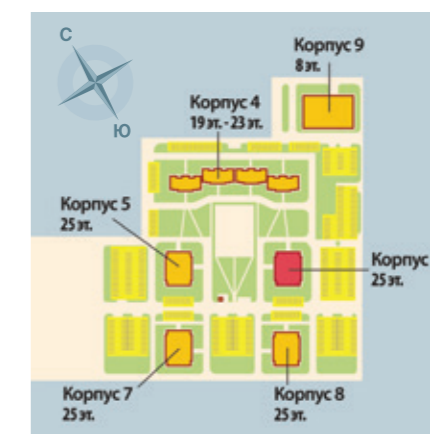

- 1-комнатная квартира
- 2-комнатная квартира
- 3-комнатная квартира
- квартира-студия

2-VI-St-1-1 тип квартиры

3	41.81	жилая площадь
	85.94	общая площадь
	87.04	площадь с балконом

КОРПУС 6
ПЛАН 13-15 ЭТАЖЕЙ

КОРПУС 6
ПЛАН 16-18 ЭТАЖЕЙ

ЖК «КАЛИНА-ПАРК 2»
КОРПУС 6

Всего 198 квартир

- Квартиры-студии от 32,39 до 34,69 м²
- Однокомнатные квартиры от 42,75 до 45,7 м²
- Двухкомнатные квартиры от 62,44 до 65,91 м²
- Трехкомнатные квартиры от 84,52 до 87,99 м²

- 1-комнатная квартира
- 2-комнатная квартира
- 3-комнатная квартира
- квартира-студия

2-VI-St-1-1 тип квартиры

41.81	жилая площадь
85.94	общая площадь
87.04	площадь с балконом

ЖК «КАЛИНА-ПАРК 2» КОРПУС 6

Всего 198 квартир

- Квартиры-студии от 32,39 до 34,69 м²
- Однокомнатные квартиры от 42,75 до 45,7 м²
- Двухкомнатные квартиры от 62,44 до 65,91 м²
- Трехкомнатные квартиры от 84,52 до 87,99 м²

- 1-комнатная квартира
- 2-комнатная квартира
- 3-комнатная квартира
- квартира-студия