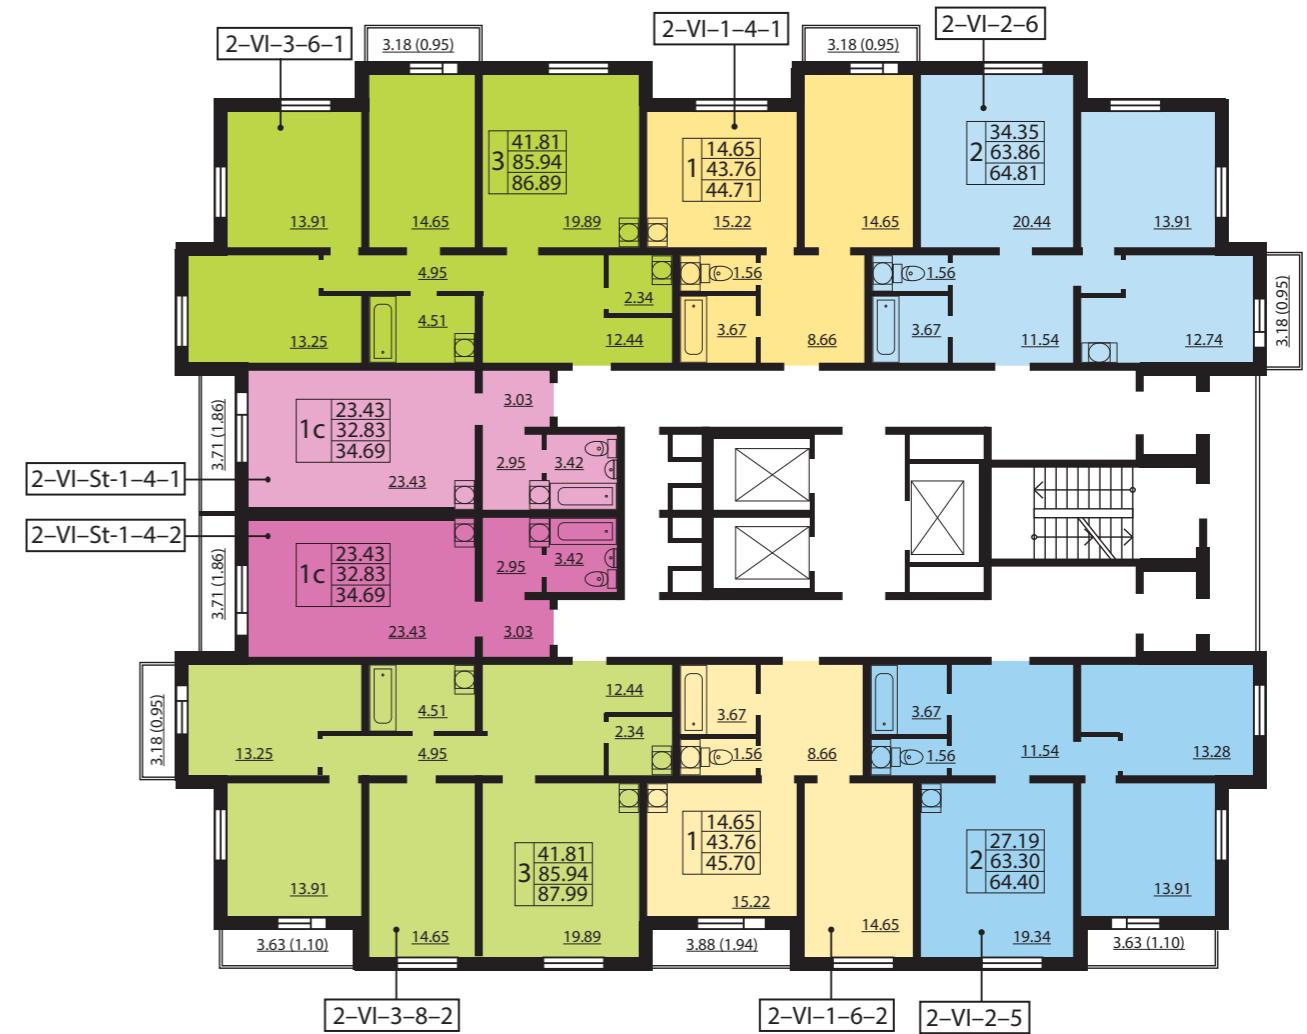

ГЕНПЛАН ЖИЛОГО КОМПЛЕКСА

-  1 очередь
-  2 очередь
-  3 очередь
-  4 очередь
-  зона отдыха

КОРПУС 6 ПЛАН 1 ЭТАЖА

КОРПУС 6 ПЛАН 2-6 ЭТАЖЕЙ

ЖК «КАЛИНА-ПАРК 2» КОРПУС 6

Всего 198 квартир

- Квартиры-студии от 32,39 до 34,69 м²
- Однокомнатные квартиры от 42,75 до 45,7 м²
- Двухкомнатные квартиры от 62,44 до 65,91 м²
- Трехкомнатные квартиры от 84,52 до 87,99 м²

- 1-комнатная квартира
- 2-комнатная квартира
- 3-комнатная квартира
- квартира-студия

2-VI-St-1-1 тип квартиры

41.81	жилая площадь
85.94	общая площадь
87.04	площадь с балконом

КОРПУС 6
ПЛАН 7-9 ЭТАЖЕЙ

КОРПУС 6
ПЛАН 10-12 ЭТАЖЕЙ

ЖК «КАЛИНА-ПАРК 2»
КОРПУС 6

Всего 198 квартир

- Квартиры-студии от 32,39 до 34,69 м²
- Однокомнатные квартиры от 42,75 до 45,7 м²
- Двухкомнатные квартиры от 62,44 до 65,91 м²
- Трехкомнатные квартиры от 84,52 до 87,99 м²

- 1-комнатная квартира
- 2-комнатная квартира
- 3-комнатная квартира
- квартира-студия

2-VI-St-1-1 тип квартиры

3	41.81	жилая площадь
	85.94	общая площадь
	87.04	площадь с балконом

КОРПУС 6
ПЛАН 13-15 ЭТАЖЕЙ