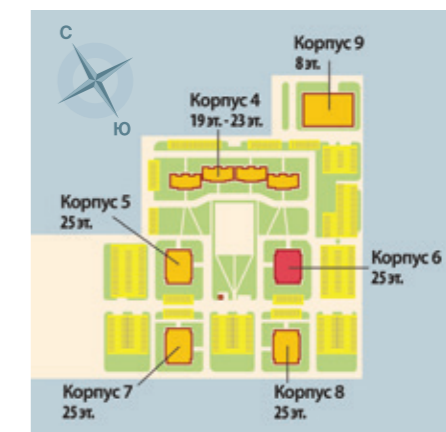

ГЕНПЛАН ЖИЛОГО КОМПЛЕКСА

-  1 очередь
-  2 очередь
-  3 очередь
-  4 очередь
-  зона отдыха

КОРПУС 6 ПЛАН 1 ЭТАЖА

КОРПУС 6 ПЛАН 2-6 ЭТАЖЕЙ

ЖК «КАЛИНА-ПАРК 2» КОРПУС 6

Всего 198 квартир

- Квартиры-студии от 32,39 до 34,69 м²
- Однокомнатные квартиры от 42,75 до 45,7 м²
- Двухкомнатные квартиры от 62,44 до 65,91 м²
- Трехкомнатные квартиры от 84,52 до 87,99 м²

ЖК «КАЛИНА-ПАРК 2»
КОРПУС 6

Всего 198 квартир

- Квартиры-студии от 32,39 до 34,69 м²
- Однокомнатные квартиры от 42,75 до 45,7 м²
- Двухкомнатные квартиры от 62,44 до 65,91 м²
- Трехкомнатные квартиры от 84,52 до 87,99 м²

- 1-комнатная квартира
- 2-комнатная квартира
- 3-комнатная квартира
- квартира-студия

2-VI-St-1-1 тип квартиры

3	41.81	жилая площадь
	85.94	общая площадь
	87.04	площадь с балконом

КОРПУС 6
ПЛАН 13-15 ЭТАЖЕЙ

КОРПУС 6
ПЛАН 16-18 ЭТАЖЕЙ

ЖК «КАЛИНА-ПАРК 2»
КОРПУС 6

Всего 198 квартир

- Квартиры-студии от 32,39 до 34,69 м²
- Однокомнатные квартиры от 42,75 до 45,7 м²
- Двухкомнатные квартиры от 62,44 до 65,91 м²
- Трехкомнатные квартиры от 84,52 до 87,99 м²