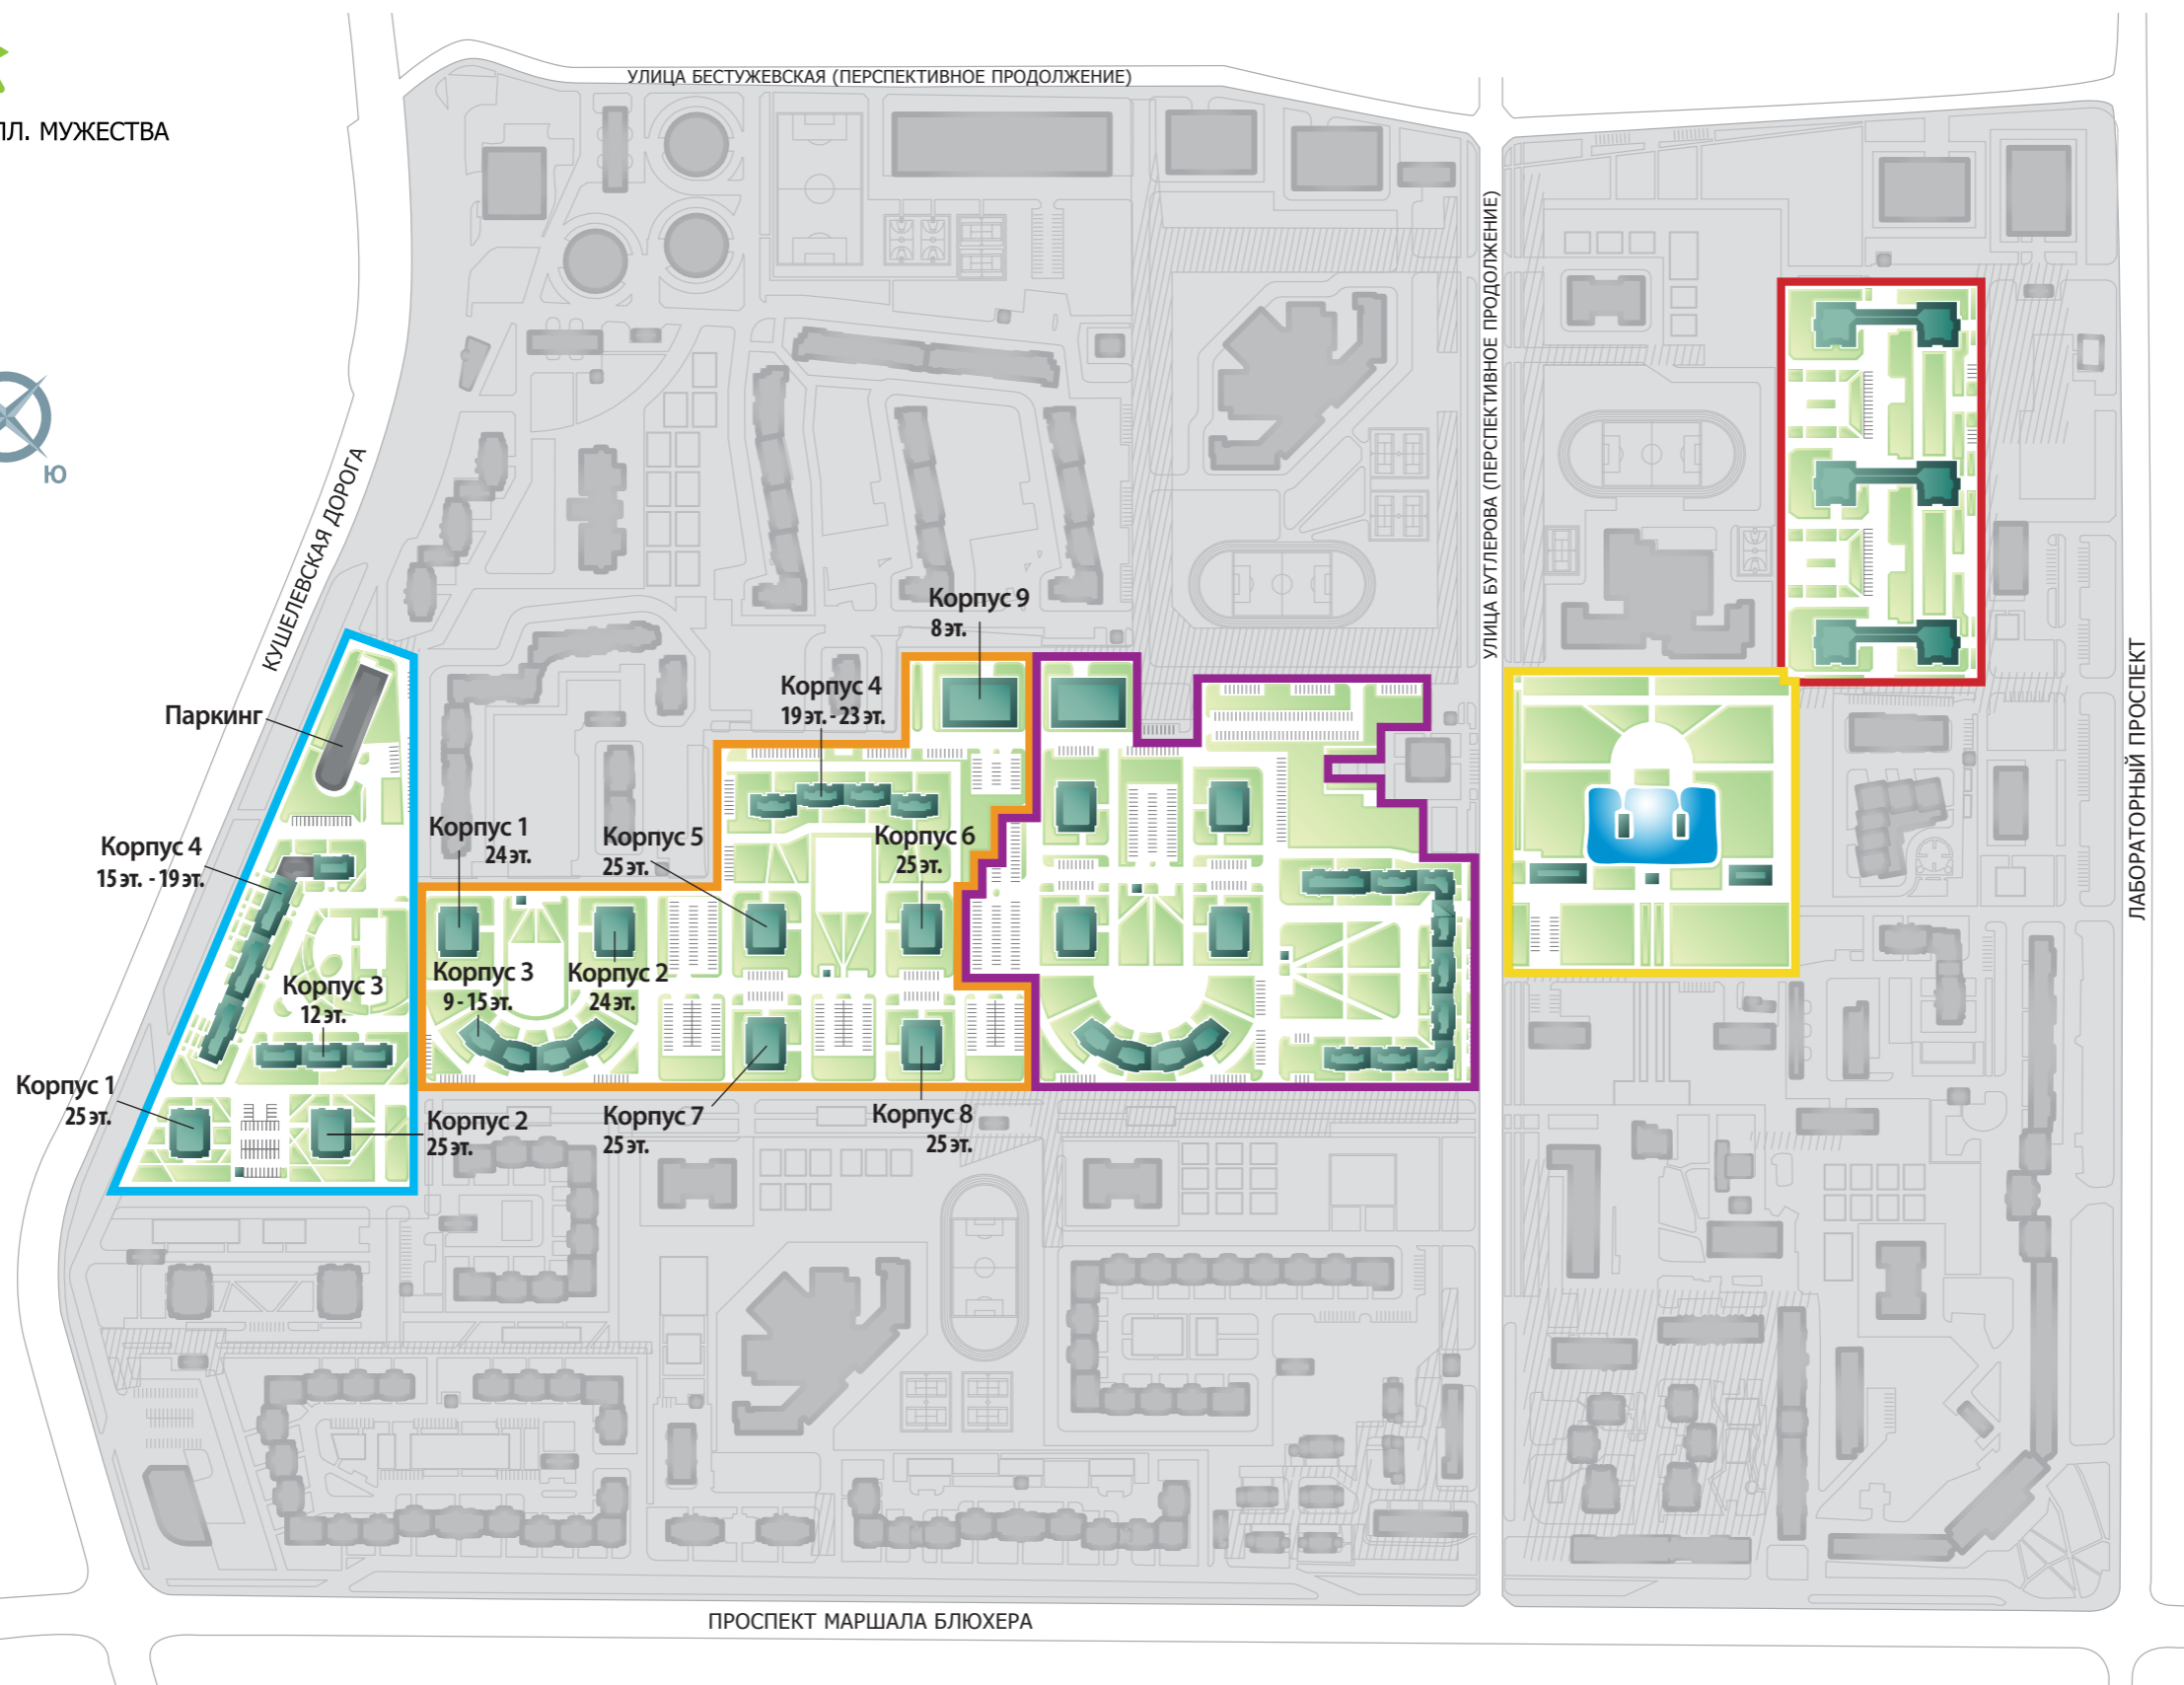

ГЕНПЛАН ЖИЛОГО КОМПЛЕКСА

-  1 очередь
-  2 очередь
-  3 очередь
-  4 очередь
-  зона отдыха

КОРПУС 6 ПЛАН 1 ЭТАЖА

КОРПУС 6 ПЛАН 2-6 ЭТАЖЕЙ

ЖК «КАЛИНА-ПАРК 2» КОРПУС 6

Всего 198 квартир

- Квартиры-студии от 32,39 до 34,69 м²
- Однокомнатные квартиры от 42,75 до 45,7 м²
- Двухкомнатные квартиры от 62,44 до 65,91 м²
- Трехкомнатные квартиры от 84,52 до 87,99 м²

- 1-комнатная квартира
- 2-комнатная квартира
- 3-комнатная квартира
- квартира-студия

2-VI-St-1-1 тип квартиры

41.81	жилая площадь
85.94	общая площадь
87.04	площадь с балконом

КОРПУС 6
ПЛАН 7-9 ЭТАЖЕЙ

КОРПУС 6
ПЛАН 10-12 ЭТАЖЕЙ

ЖК «КАЛИНА-ПАРК 2»
КОРПУС 6

Всего 198 квартир

- Квартиры-студии от 32,39 до 34,69 м²
- Однокомнатные квартиры от 42,75 до 45,7 м²
- Двухкомнатные квартиры от 62,44 до 65,91 м²
- Трехкомнатные квартиры от 84,52 до 87,99 м²

КОРПУС 6
ПЛАН 16-18 ЭТАЖЕЙ

ЖК «КАЛИНА-ПАРК 2»
КОРПУС 6

Всего 198 квартир

- Квартиры-студии от 32,39 до 34,69 м²
- Однокомнатные квартиры от 42,75 до 45,7 м²
- Двухкомнатные квартиры от 62,44 до 65,91 м²
- Трехкомнатные квартиры от 84,52 до 87,99 м²