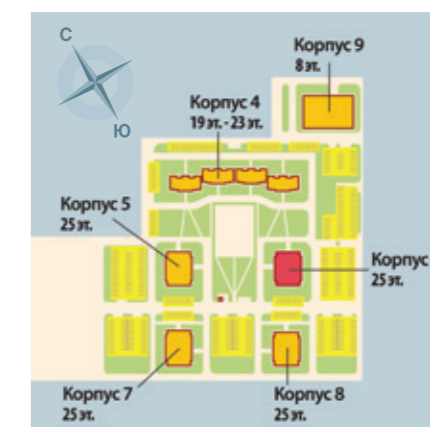

ГЕНПЛАН ЖИЛОГО КОМПЛЕКСА

-  1 очередь
-  2 очередь
-  3 очередь
-  4 очередь
-  зона отдыха

КОРПУС 6 ПЛАН 1 ЭТАЖА

КОРПУС 6 ПЛАН 2-6 ЭТАЖЕЙ

ЖК «КАЛИНА-ПАРК 2» КОРПУС 6

Всего 198 квартир

- Квартиры-студии от 32,39 до 34,69 м²
- Однокомнатные квартиры от 42,75 до 45,7 м²
- Двухкомнатные квартиры от 62,44 до 65,91 м²
- Трехкомнатные квартиры от 84,52 до 87,99 м²

- 1-комнатная квартира
- 2-комнатная квартира
- 3-комнатная квартира
- квартира-студия

2-VI-St-1-1 тип квартиры

41.81	жилая площадь
85.94	общая площадь
87.04	площадь с балконом

КОРПУС 6
ПЛАН 7-9 ЭТАЖЕЙ

КОРПУС 6
ПЛАН 10-12 ЭТАЖЕЙ

ЖК «КАЛИНА-ПАРК 2»
КОРПУС 6

Всего 198 квартир

- Квартиры-студии от 32,39 до 34,69 м²
- Однокомнатные квартиры от 42,75 до 45,7 м²
- Двухкомнатные квартиры от 62,44 до 65,91 м²
- Трехкомнатные квартиры от 84,52 до 87,99 м²

- 1-комнатная квартира
- 2-комнатная квартира
- 3-комнатная квартира
- квартира-студия

2-VI-St-1-1 тип квартиры

3	41.81	жилая площадь
	85.94	общая площадь
	87.04	площадь с балконом

КОРПУС 6
ПЛАН 13-15 ЭТАЖЕЙ