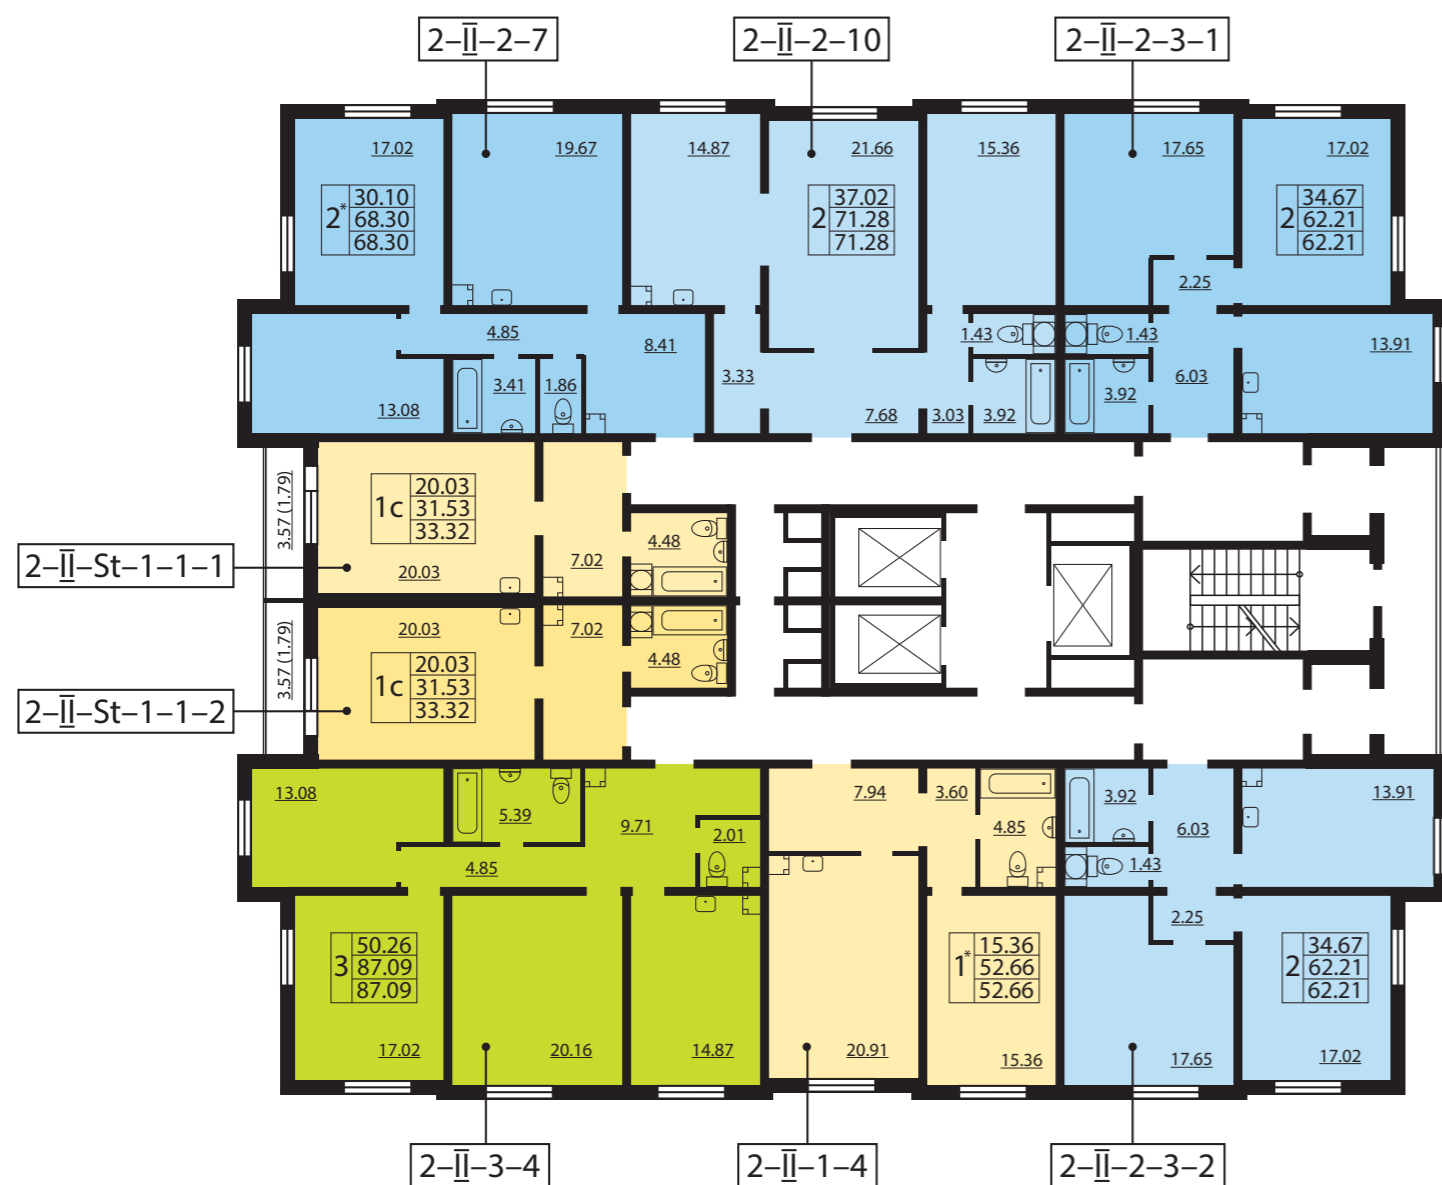

КОРПУС 2
ПЛАН 1 ЭТАЖА

КОРПУС 2
ПЛАН 2 ЭТАЖА

ЖК «КАЛИНА-ПАРК»
КОРПУС 2

Всего 184 квартиры

- Студии от 33,32 до 33,92 м²
- Однокомнатные квартиры от 47,75 до 52,66 м²
- Двухкомнатные квартиры от 59,51 до 71,28 м²
- Трехкомнатные квартиры от 82,57 до 87,09 м²

- коммерческие помещения
- 1-комнатная квартира
- 2-комнатная квартира
- 3-комнатная квартира

II-St-1-3-1 тип квартиры

45.18	жилая площадь
3 78.65	общая площадь
81.00	площадь с балконом

КОРПУС 2
ПЛАН 3 ЭТАЖА

КОРПУС 2
ПЛАН 4-8 ЭТАЖЕЙ

ЖК «КАЛИНА-ПАРК»
КОРПУС 2

Всего 184 квартиры

- Студии от 33,32 до 33,92 м²
- Однокомнатные квартиры от 47,75 до 52,66 м²
- Двухкомнатные квартиры от 59,51 до 71,28 м²
- Трехкомнатные квартиры от 82,57 до 87,09 м²

- коммерческие помещения
- 1-комнатная квартира
- 2-комнатная квартира
- 3-комнатная квартира

II-St-1-3-1 тип квартиры

45.18	жилая площадь
3 78.65	общая площадь
81.00	площадь с балконом

ЖК «КАЛИНА-ПАРК»
КОРПУС 2