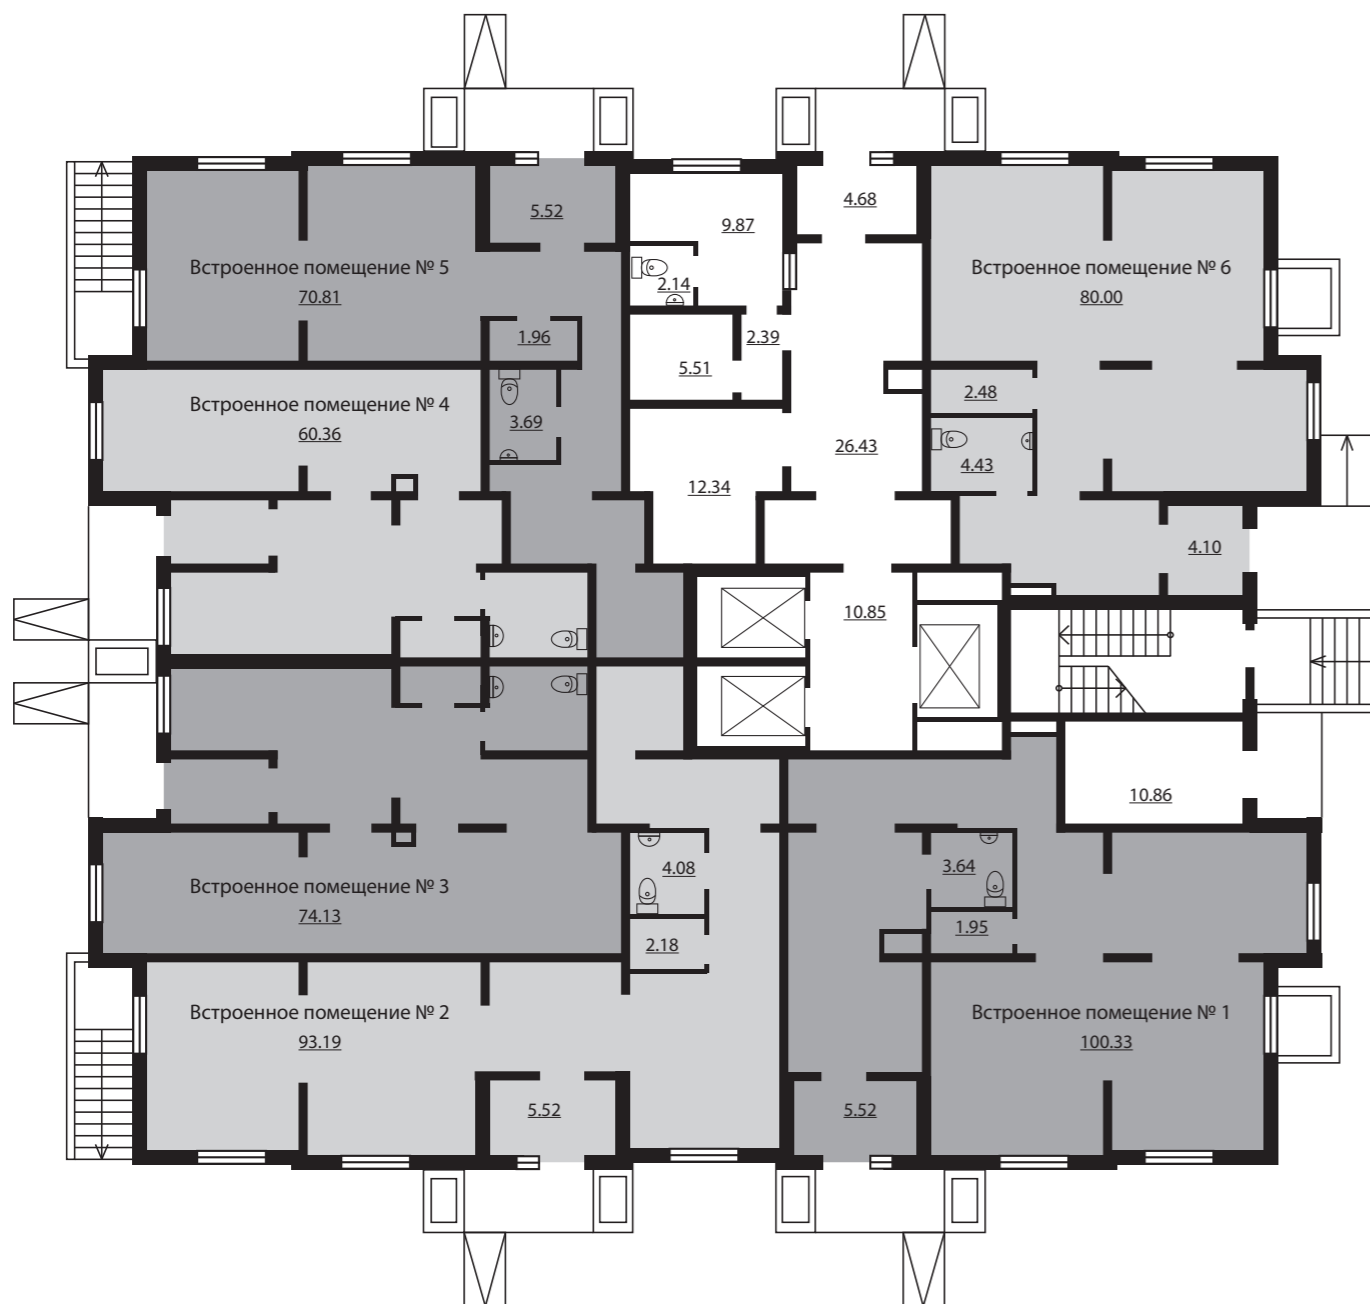

КОРПУС 2
ПЛАН 1 ЭТАЖА

КОРПУС 2
ПЛАН 2 ЭТАЖА

ЖК «КАЛИНА-ПАРК»
КОРПУС 2

Всего 184 квартиры

- Студии от 33,32 до 33,92 м²
- Однокомнатные квартиры от 47,75 до 52,66 м²
- Двухкомнатные квартиры от 59,51 до 71,28 м²
- Трехкомнатные квартиры от 82,57 до 87,09 м²

- коммерческие помещения
- 1-комнатная квартира
- 2-комнатная квартира
- 3-комнатная квартира

II-St-1-3-1 тип квартиры

45.18	жилая площадь
3 78.65	общая площадь
81.00	площадь с балконом

КОРПУС 2
ПЛАН 3 ЭТАЖА

КОРПУС 2
ПЛАН 4-8 ЭТАЖЕЙ

ЖК «КАЛИНА-ПАРК»
КОРПУС 2

Всего 184 квартиры

- Студии от 33,32 до 33,92 м²
- Однокомнатные квартиры от 47,75 до 52,66 м²
- Двухкомнатные квартиры от 59,51 до 71,28 м²
- Трехкомнатные квартиры от 82,57 до 87,09 м²

- коммерческие помещения
- 1-комнатная квартира
- 2-комнатная квартира
- 3-комнатная квартира

II-St-1-3-1 тип квартиры

45.18	жилая площадь
3 78.65	общая площадь
81.00	площадь с балконом

ЖК «КАЛИНА-ПАРК»
КОРПУС 2