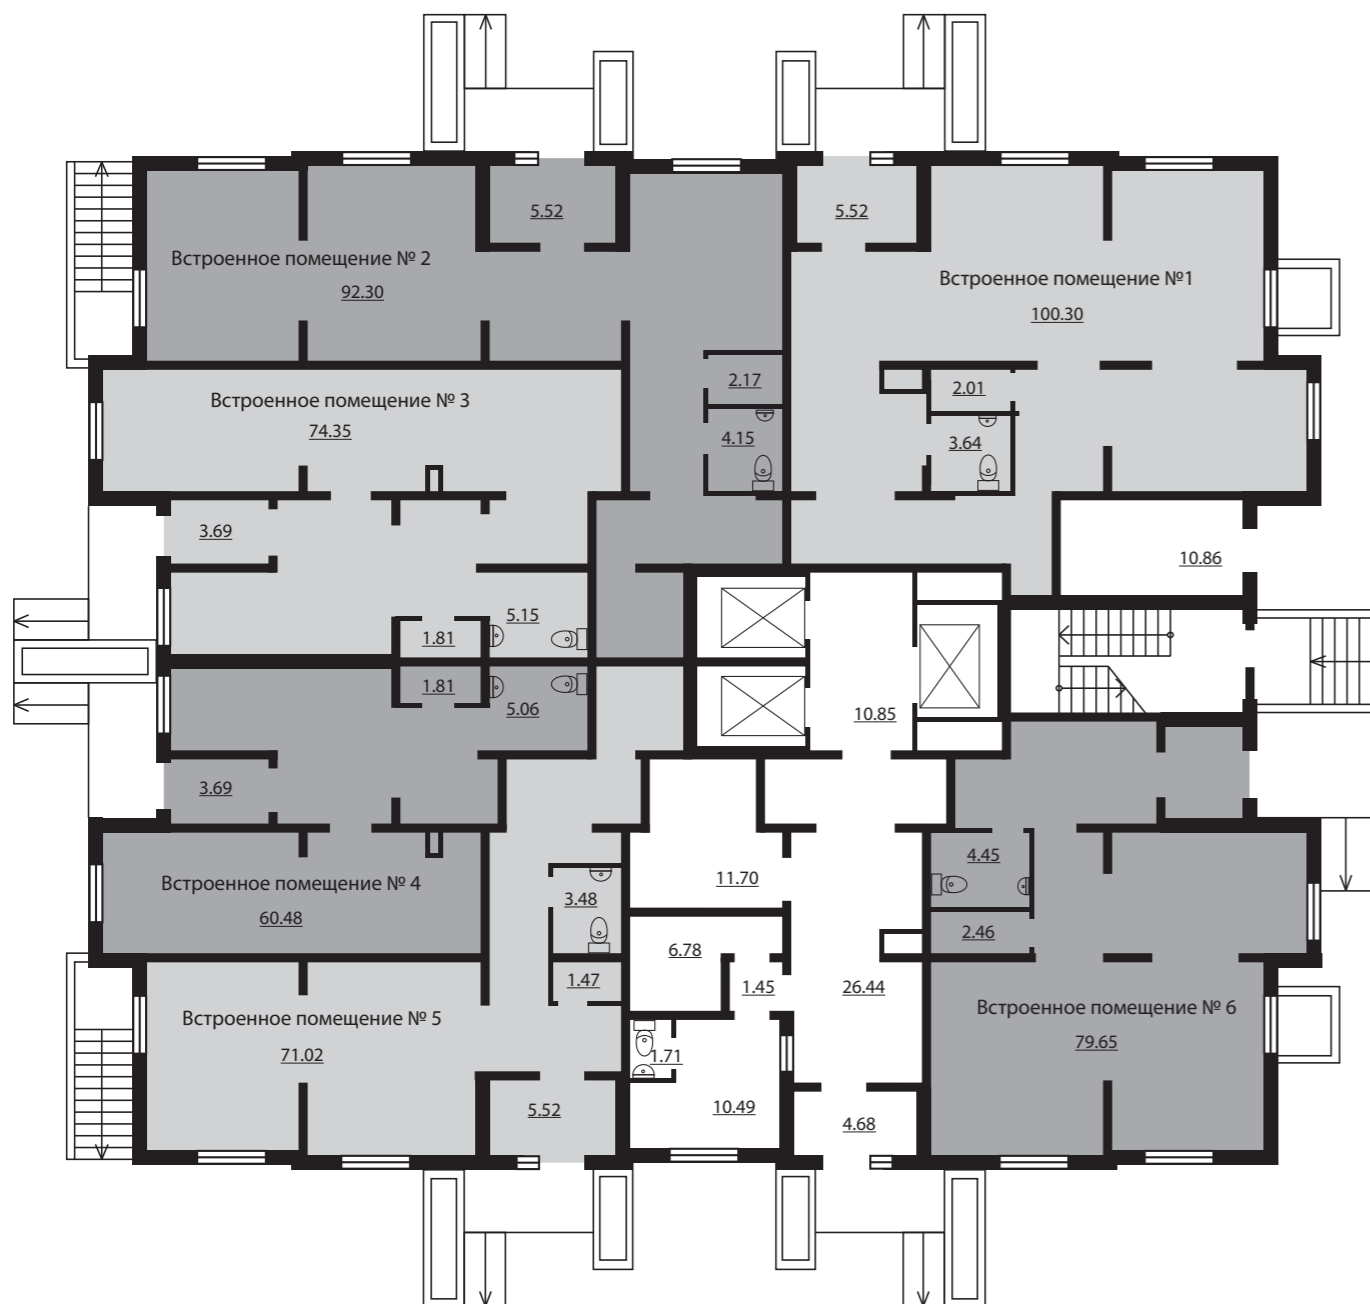

КОРПУС 1
ПЛАН 1 ЭТАЖА

КОРПУС 1
ПЛАН 2 ЭТАЖА

ЖК «КАЛИНА-ПАРК»
КОРПУС 1

Всего 182 квартиры

- Студии от 33,32 до 33,92 м²
- Однокомнатные квартиры от 47,75 до 52,66 м²
- Двухкомнатные квартиры от 59,51 до 87,12 м²
- Трехкомнатные квартиры от 82,57 до 87,35 м²
- Четырехкомнатные квартиры 116,01 м²

- коммерческие помещения
- 1-комнатная квартира
- 2-комнатная квартира
- 3-комнатная квартира
- 4-комнатная квартира

II-St-1-3-1 тип квартиры

3	45.18	жилая площадь
	78.65	общая площадь
	81.00	площадь с балконом

КОРПУС 1
ПЛАН 3 ЭТАЖА

КОРПУС 1
ПЛАН 4-8 ЭТАЖЕЙ

ЖК «КАЛИНА-ПАРК»
КОРПУС 1

Всего 182 квартиры

- Студии от 33,32 до 33,92 м²
- Однокомнатные квартиры от 47,75 до 52,66 м²
- Двухкомнатные квартиры от 59,51 до 87,12 м²
- Трехкомнатные квартиры от 82,57 до 87,35 м²
- Четырехкомнатные квартиры 116,01 м²