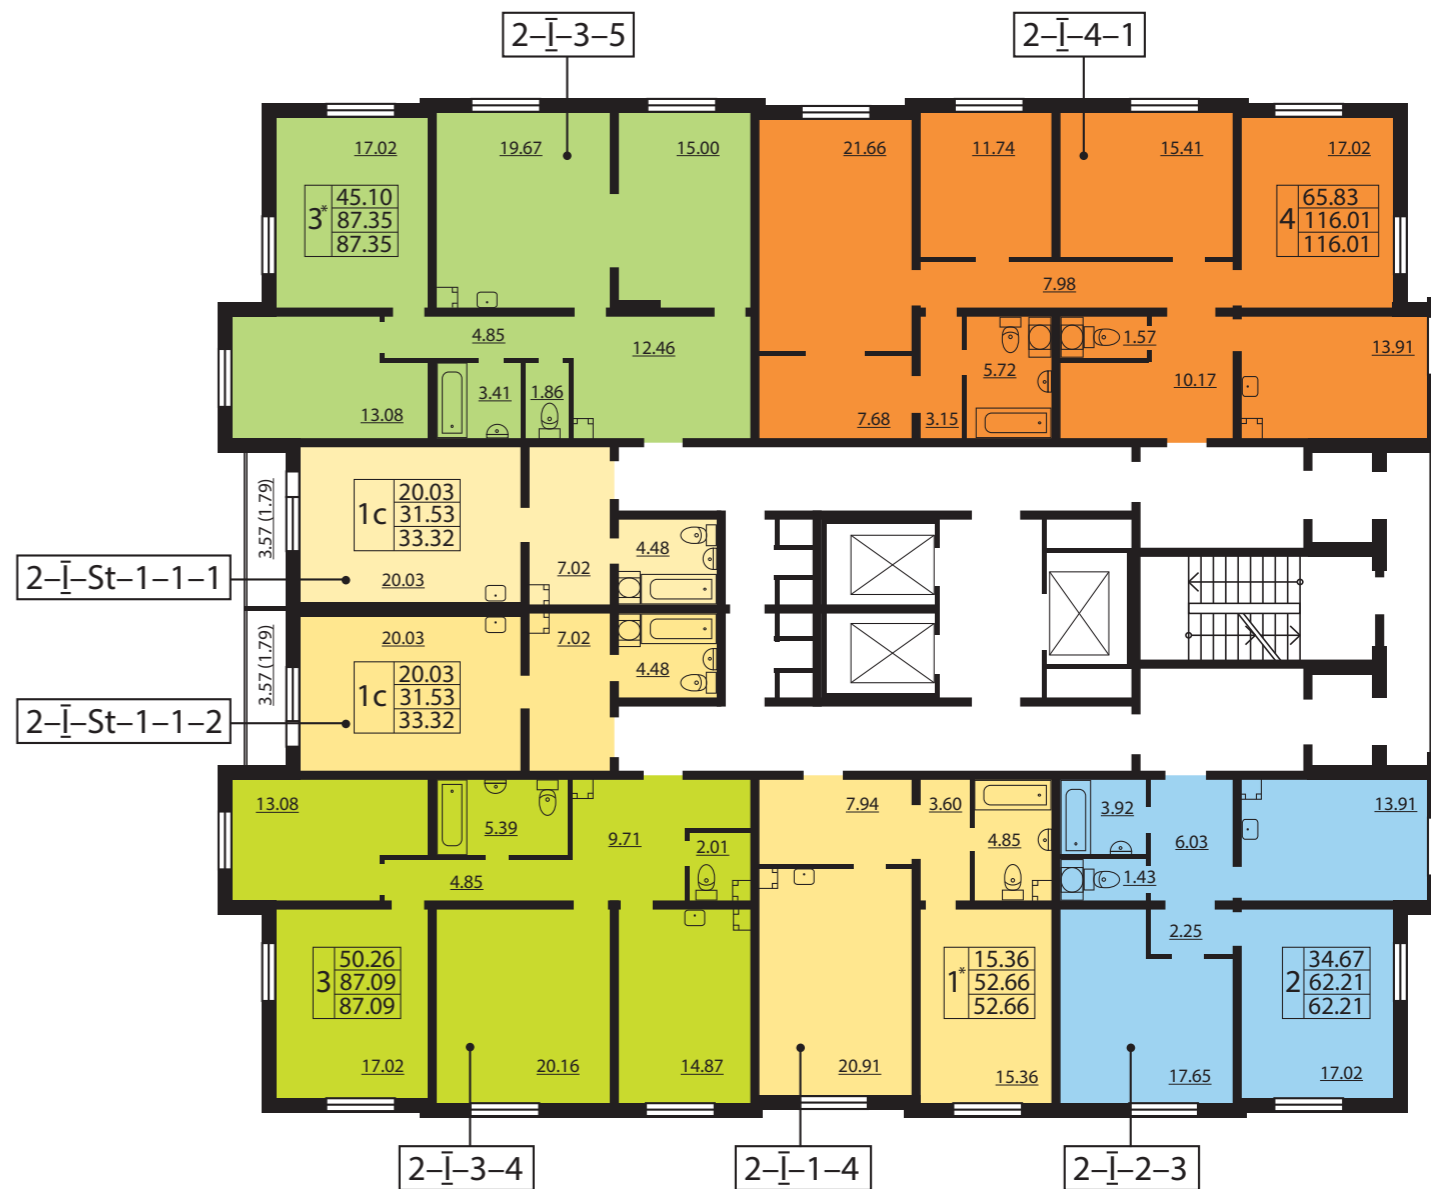

КОРПУС 1
ПЛАН 1 ЭТАЖА

КОРПУС 1
ПЛАН 2 ЭТАЖА

ЖК «КАЛИНА-ПАРК»
КОРПУС 1

Всего 182 квартиры

- Студии от 33,32 до 33,92 м²
- Однокомнатные квартиры от 47,75 до 52,66 м²
- Двухкомнатные квартиры от 59,51 до 87,12 м²
- Трехкомнатные квартиры от 82,57 до 87,35 м²
- Четырехкомнатные квартиры 116,01 м²

- коммерческие помещения
- 1-комнатная квартира
- 2-комнатная квартира
- 3-комнатная квартира
- 4-комнатная квартира

II-St-1-3-1 тип квартиры

3	45.18	жилая площадь
	78.65	общая площадь
	81.00	площадь с балконом

КОРПУС 1
ПЛАН 3 ЭТАЖА

КОРПУС 1
ПЛАН 4-8 ЭТАЖЕЙ

ЖК «КАЛИНА-ПАРК»
КОРПУС 1

Всего 182 квартиры

- Студии от 33,32 до 33,92 м²
- Однокомнатные квартиры от 47,75 до 52,66 м²
- Двухкомнатные квартиры от 59,51 до 87,12 м²
- Трехкомнатные квартиры от 82,57 до 87,35 м²
- Четырехкомнатные квартиры 116,01 м²

КОРПУС 1
ПЛАН 9-17 ЭТАЖЕЙ

КОРПУС 1
ПЛАН 18-24 ЭТАЖЕЙ

ЖК «КАЛИНА-ПАРК»
КОРПУС 1

Всего 182 квартиры

- Студии от 33,32 до 33,92 м²
- Однокомнатные квартиры от 47,75 до 52,66 м²
- Двухкомнатные квартиры от 59,51 до 87,12 м²
- Трехкомнатные квартиры от 82,57 до 87,35 м²
- Четырехкомнатные квартиры 116,01 м²