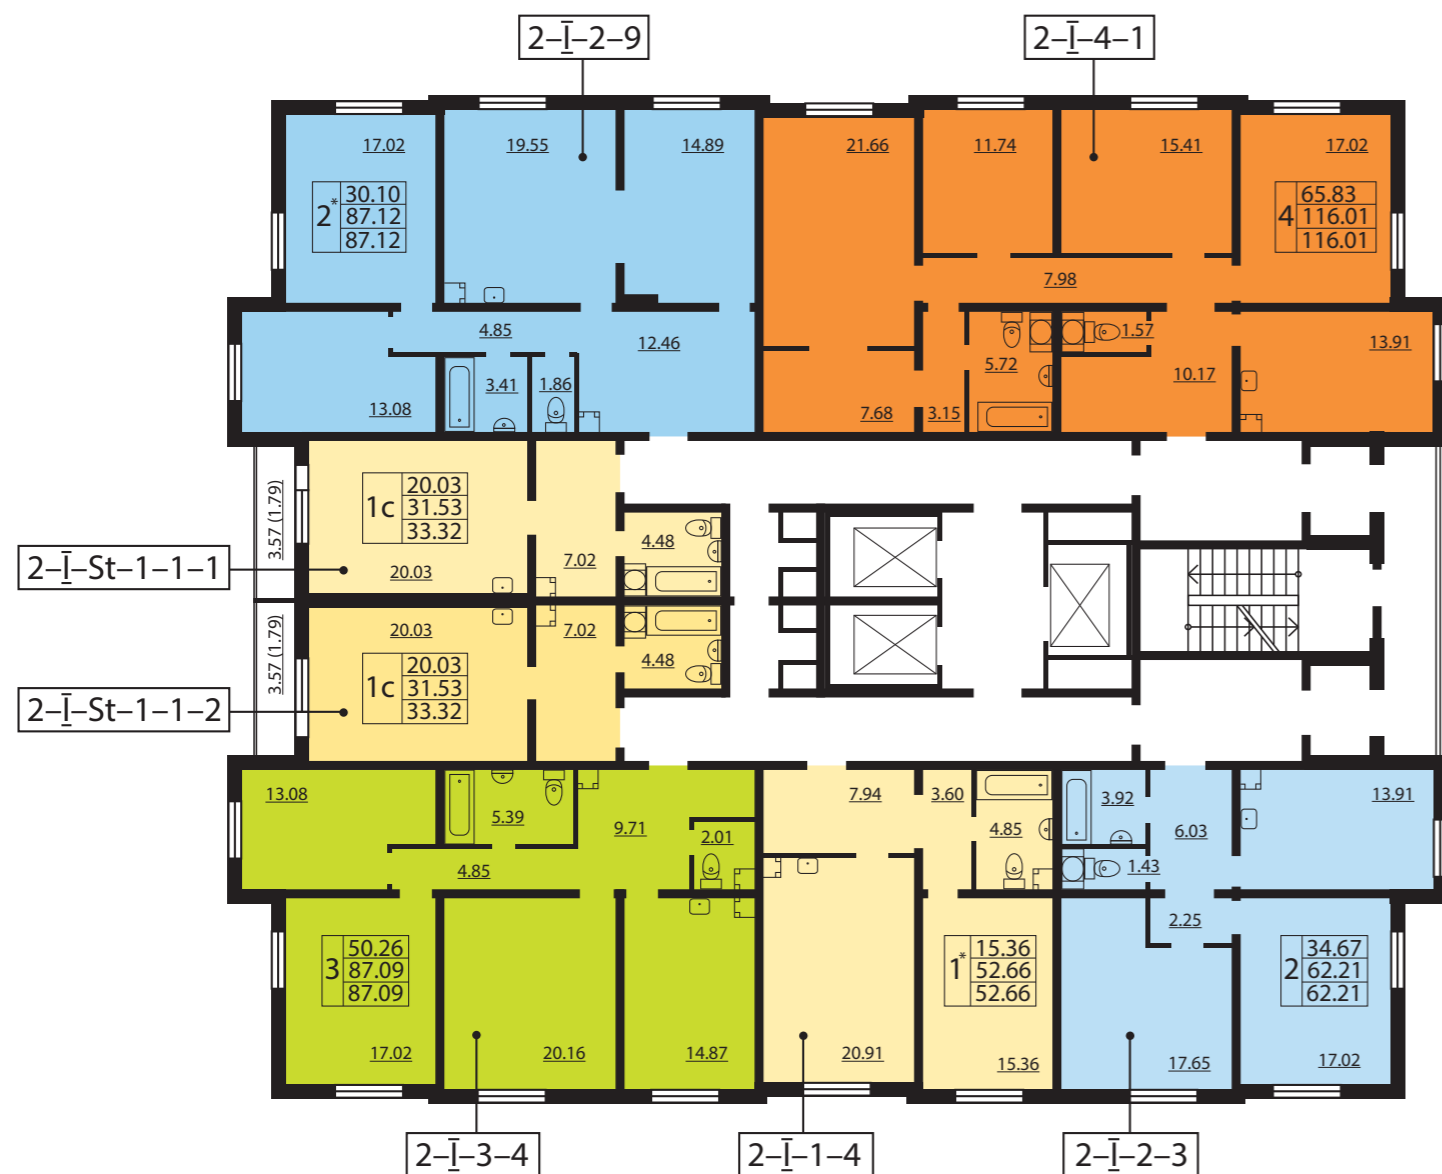

КОРПУС 1
ПЛАН 1 ЭТАЖА

КОРПУС 1
ПЛАН 2 ЭТАЖА

ЖК «КАЛИНА-ПАРК»
КОРПУС 1

Всего 182 квартиры

- Студии от 33,32 до 33,92 м²
- Однокомнатные квартиры от 47,75 до 52,66 м²
- Двухкомнатные квартиры от 59,51 до 87,12 м²
- Трехкомнатные квартиры от 82,57 до 87,35 м²
- Четырехкомнатные квартиры 116,01 м²

- коммерческие помещения
- 1-комнатная квартира
- 2-комнатная квартира
- 3-комнатная квартира
- 4-комнатная квартира

II-St-1-3-1 тип квартиры

3	45.18	жилая площадь
	78.65	общая площадь
	81.00	площадь с балконом

КОРПУС 1
ПЛАН 3 ЭТАЖА

КОРПУС 1
ПЛАН 4-8 ЭТАЖЕЙ

ЖК «КАЛИНА-ПАРК»
КОРПУС 1

Всего 182 квартиры

- Студии от 33,32 до 33,92 м²
- Однокомнатные квартиры от 47,75 до 52,66 м²
- Двухкомнатные квартиры от 59,51 до 87,12 м²
- Трехкомнатные квартиры от 82,57 до 87,35 м²
- Четырехкомнатные квартиры 116,01 м²

КОРПУС 1
ПЛАН 9-17 ЭТАЖЕЙ

КОРПУС 1
ПЛАН 18-24 ЭТАЖЕЙ

ЖК «КАЛИНА-ПАРК»
КОРПУС 1

Всего 182 квартиры

- Студии от 33,32 до 33,92 м²
- Однокомнатные квартиры от 47,75 до 52,66 м²
- Двухкомнатные квартиры от 59,51 до 87,12 м²
- Трехкомнатные квартиры от 82,57 до 87,35 м²
- Четырехкомнатные квартиры 116,01 м²